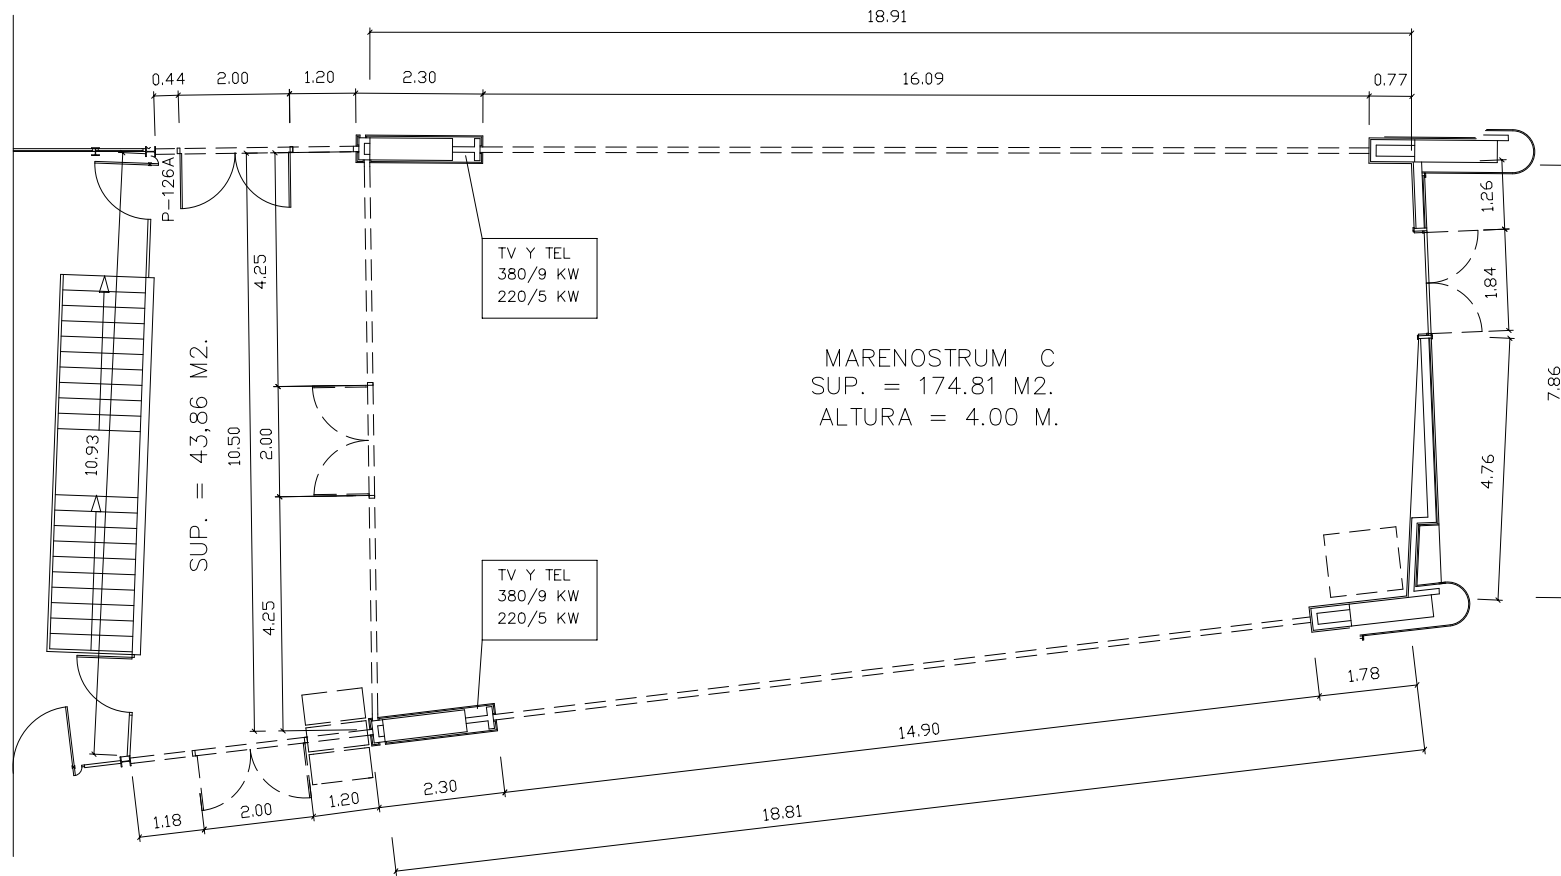

# **HOTEL REY JUAN CARLOS I**

**PLANOS/MAPS**

HOTEL REY JUAN CARLOS I  
PLANTA MEZZANINO

TV Y TEL  
380/15 KW  
220/8 KW

SALON MARENOSTRUM "A"

SALON MARENOSTRUM "B"

SALON MARENOSTRUM "C"

MARENOSTRUM D  
 SUP. = 179.87 M2.  
 ALTURA = 4.00 M.

SUP. = 58,76 M2.

TV Y TEL  
 380/9 KW  
 220/5 KW

TV Y TEL  
 380/9 KW  
 220/5 KW

SALON MARENOSTRUM "D"

SALON MARENOSTRUM "E"

SALON MARENSOTRUM "F"

SALON TERRAL  
SUP. = 209.95 M2.

SECCION CON LAS DIFERENTES ALTURAS

SALONES YASMIN ( planta baja )

SALON YASMIN B