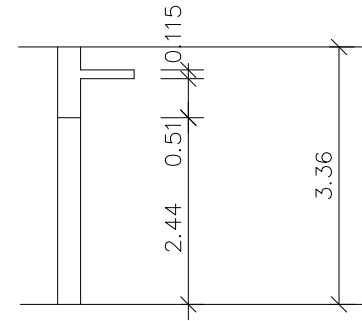

# **HOTEL REY JUAN CARLOS I**

**PLANOS/MAPS**

HOTEL REY JUAN CARLOS I  
PLANTA MEZZANINO

TV Y TEL  
380/15 KW  
220/8 KW

SALON MARENOSTRUM "A"

SALON MARENOSTRUM "B"

SALON MARENOSTRUM "C"

MARENOSTRUM D  
 SUP. = 179.87 M2.  
 ALTURA = 4.00 M.

SUP. = 58,76 M2.

TV Y TEL  
 380/9 KW  
 220/5 KW

TV Y TEL  
 380/9 KW  
 220/5 KW

SALON MARENOSTRUM "D"

SALON MARENOSTRUM "E"

SALON MARENSOTRUM "F"

SALON TERRAL  
SUP. = 209.95 M2.

SECCION CON LAS DIFERENTES ALTURAS

SALONES YASMIN ( planta baja )

SALON YASMIN B