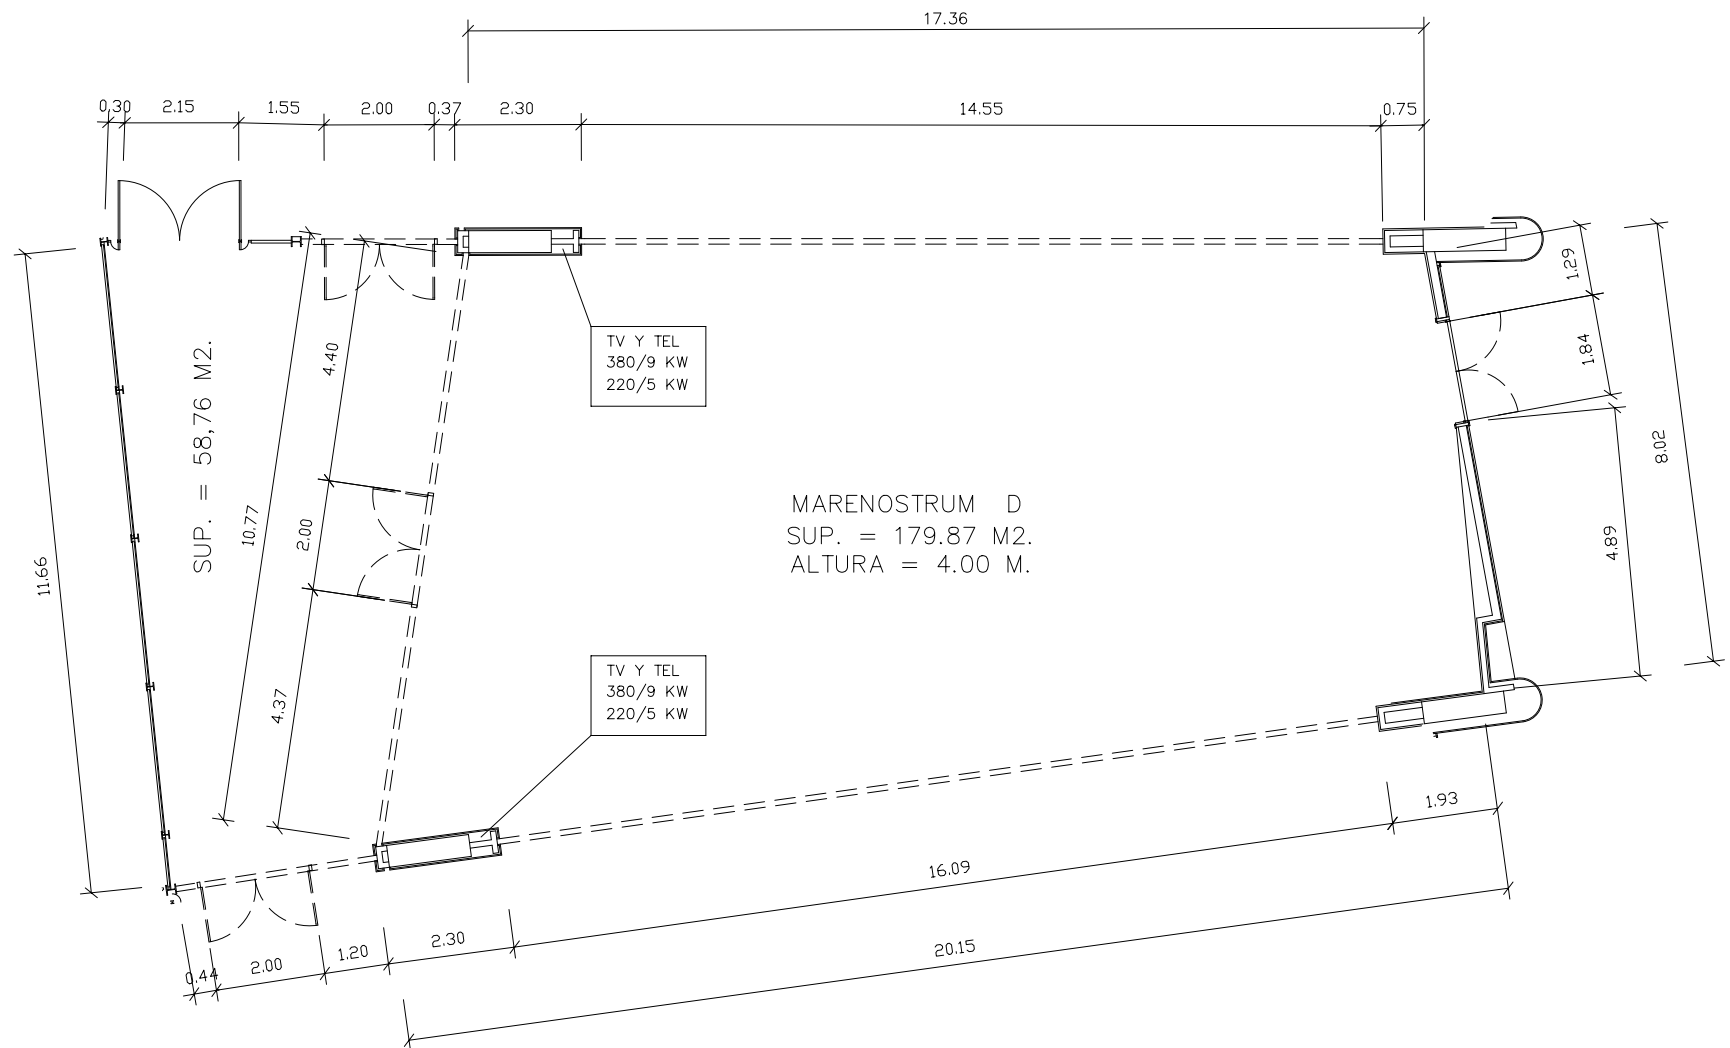

# **HOTEL REY JUAN CARLOS I**

**PLANOS/MAPS**

HOTEL REY JUAN CARLOS I  
PLANTA MEZZANINO

TV Y TEL  
380/15 KW  
220/8 KW

SALON MARENOSTRUM "A"

SALON MARENOSTRUM "B"

SALON MARENOSTRUM "C"

MARENOSTRUM D  
 SUP. = 179.87 M2.  
 ALTURA = 4.00 M.

SUP. = 58,76 M2.

TV Y TEL  
 380/9 KW  
 220/5 KW

TV Y TEL  
 380/9 KW  
 220/5 KW

SALON MARENOSTRUM "D"

SALON MARENOSTRUM "E"

SALON MARENSOTRUM "F"

SALON TERRAL  
SUP. = 209.95 M2.

SECCION CON LAS DIFERENTES ALTURAS

SALONES YASMIN ( planta baja )

SALON YASMIN B