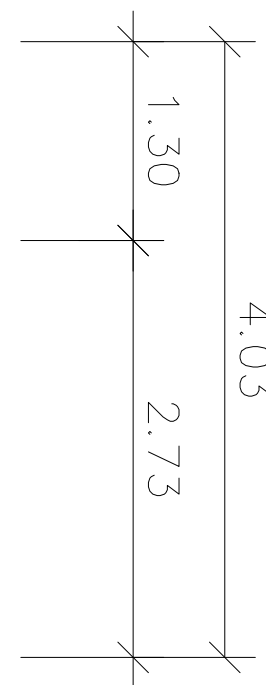

# **HOTEL REY JUAN CARLOS I**

**PLANOS/MAPS**

HOTEL REY JUAN CARLOS I  
PLANTA MEZZANINO

TV Y TEL  
380/15 KW  
220/8 KW

SALON MARENOSTRUM "A"

SALON MARENOSTRUM "B"

SALON MARENOSTRUM "C"

MARENOSTRUM D  
 SUP. = 179.87 M2.  
 ALTURA = 4.00 M.

SUP. = 58,76 M2.

TV Y TEL  
 380/9 KW  
 220/5 KW

TV Y TEL  
 380/9 KW  
 220/5 KW

SALON MARENOSTRUM "D"

SALON MARENOSTRUM "E"

SALON MARENSOTRUM "F"

SALON TERRAL  
SUP. = 209.95 M2.

SECCION CON LAS DIFERENTES ALTURAS

SALONES YASMIN ( planta baja )

SALON YASMIN B