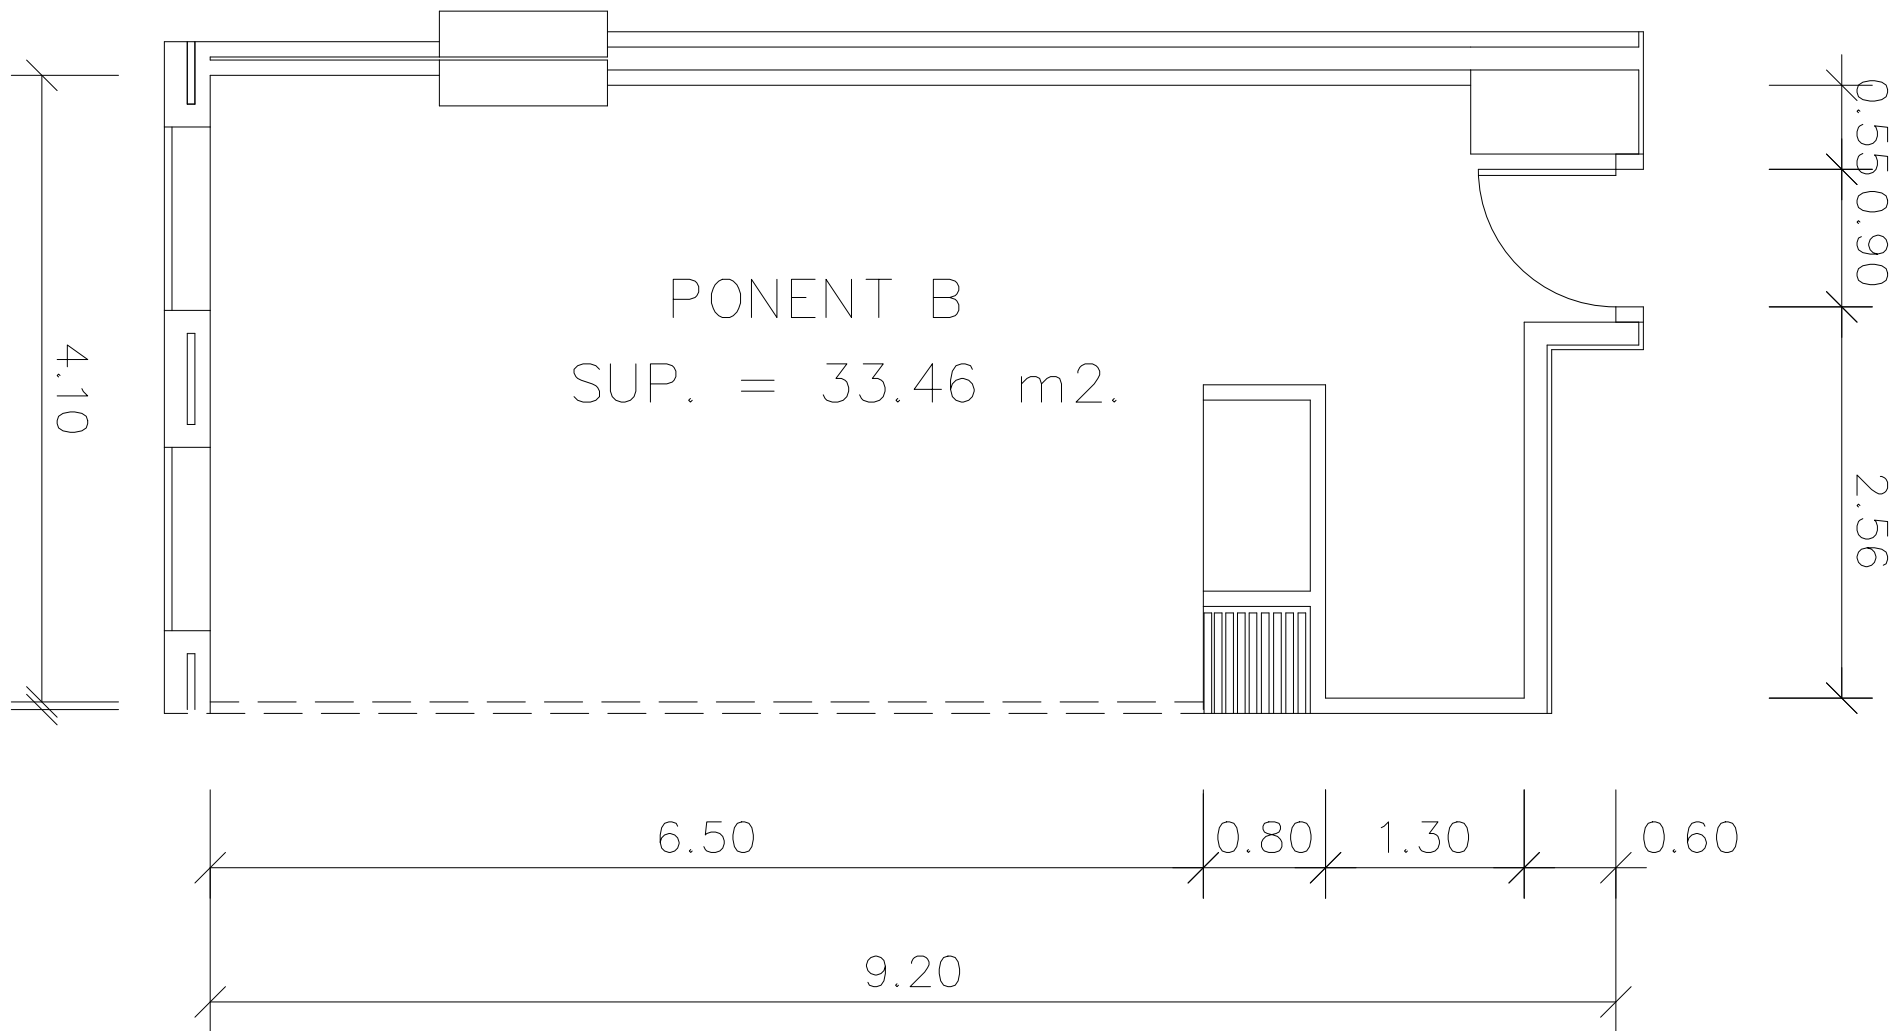

# **HOTEL REY JUAN CARLOS I**

**PLANOS/MAPS**

HOTEL REY JUAN CARLOS I  
PLANTA MEZZANINO

TV Y TEL  
380/15 KW  
220/8 KW

SALON MARENOSTRUM "A"

SALON MARENOSTRUM "B"

SALON MARENOSTRUM "C"

MARENOSTRUM D  
 SUP. = 179.87 M2.  
 ALTURA = 4.00 M.

SUP. = 58,76 M2.

TV Y TEL  
 380/9 KW  
 220/5 KW

TV Y TEL  
 380/9 KW  
 220/5 KW

SALON MARENOSTRUM "D"

SALON MARENOSTRUM "E"

SALON MARENSOTRUM "F"

SALON TERRAL  
SUP. = 209.95 M2.

SECCION CON LAS DIFERENTES ALTURAS

SALONES YASMIN ( planta baja )

SALON YASMIN B