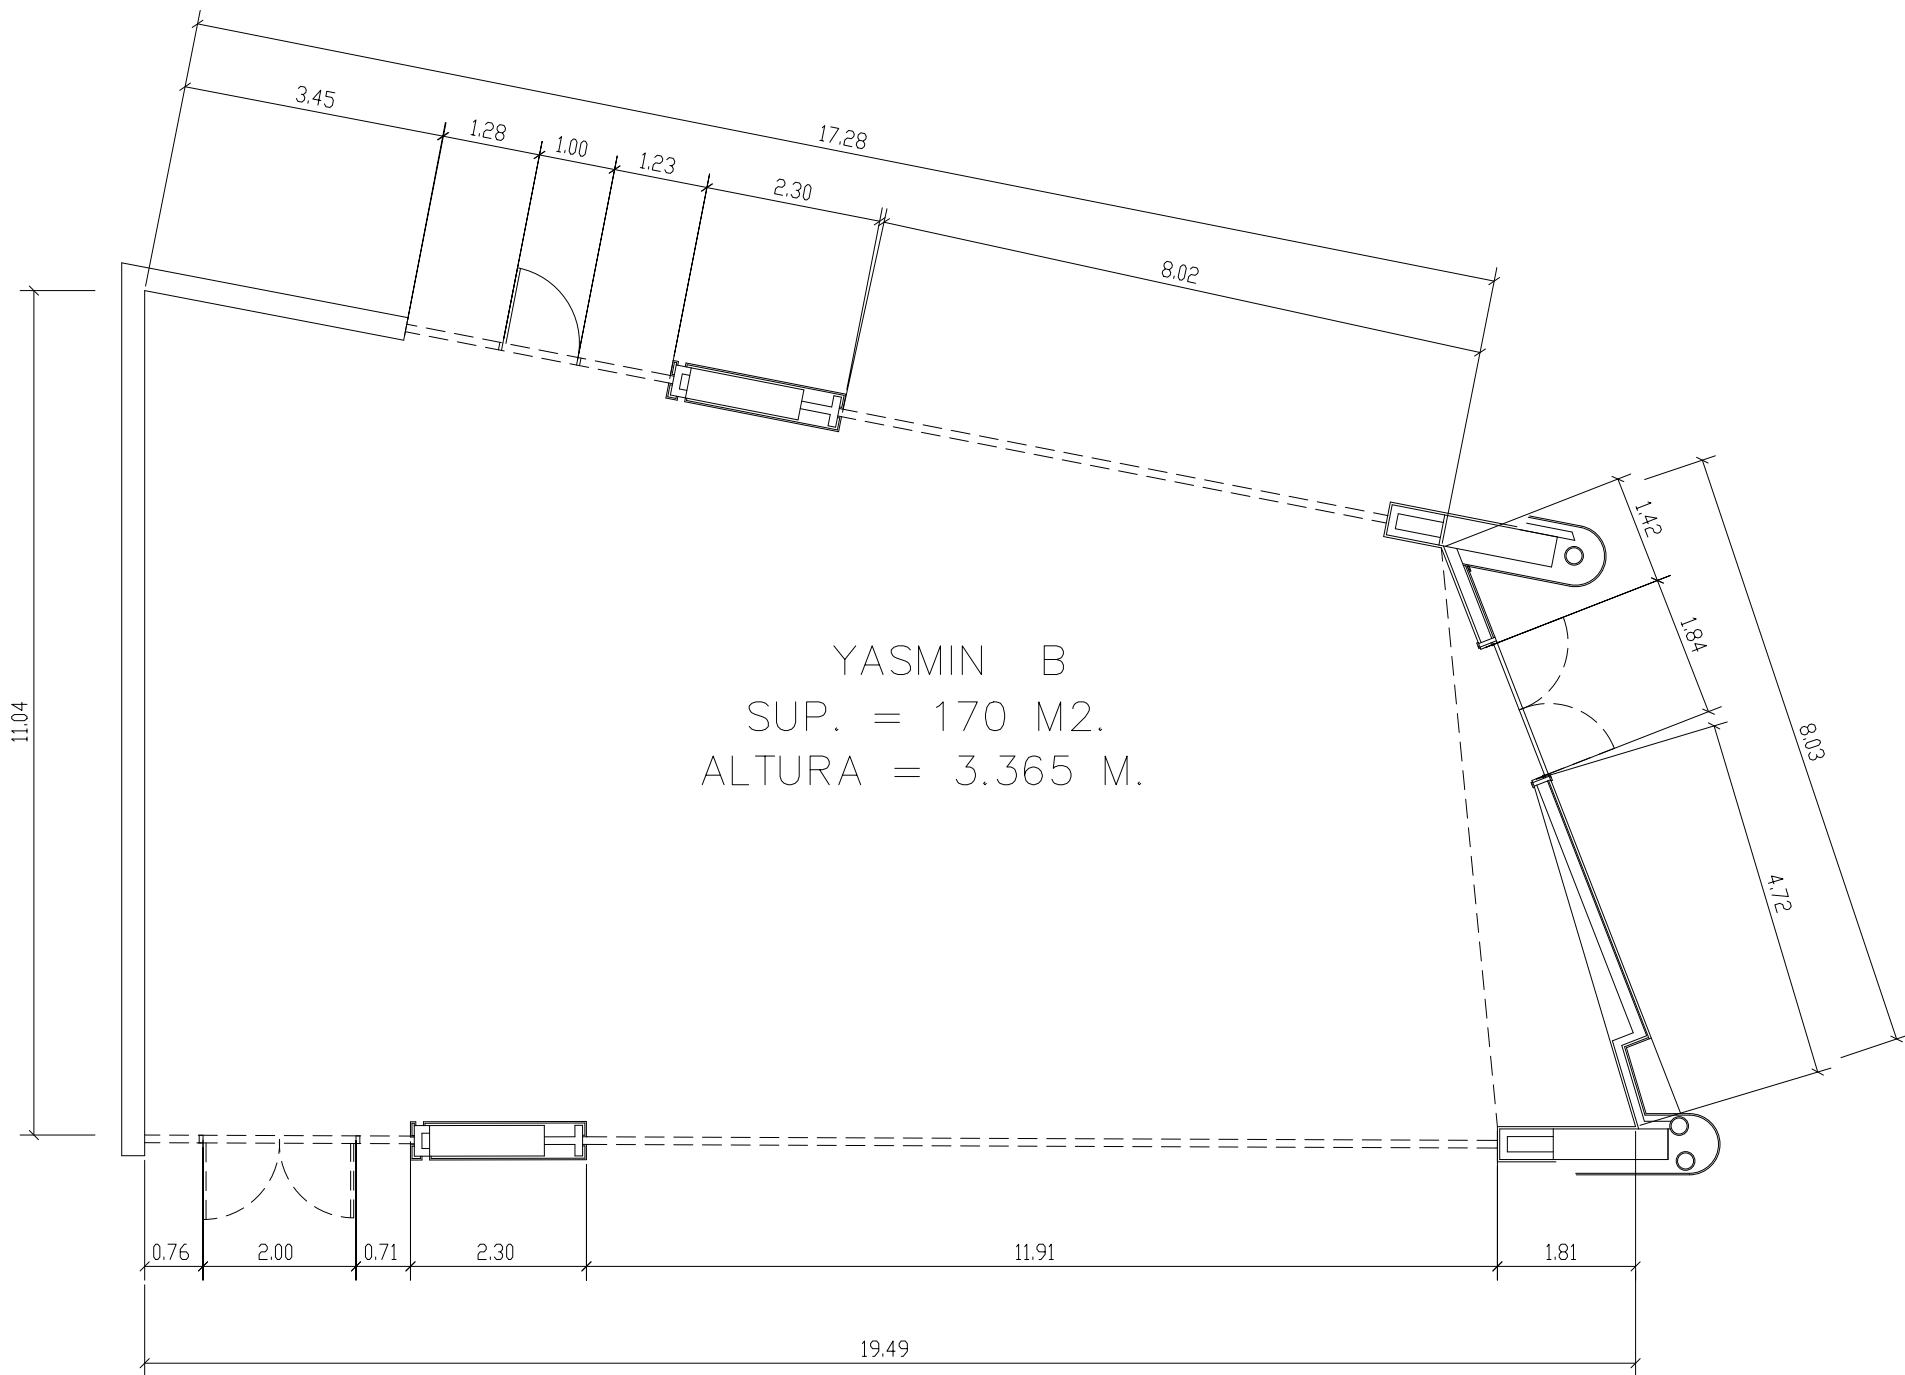

# **HOTEL REY JUAN CARLOS I**

**PLANOS/MAPS**

HOTEL REY JUAN CARLOS I  
PLANTA MEZZANINO

TV Y TEL  
380/15 KW  
220/8 KW

SALON MARENOSTRUM "A"

SALON MARENOSTRUM "B"

SALON MARENOSTRUM "C"

MARENOSTRUM D  
 SUP. = 179.87 M2.  
 ALTURA = 4.00 M.

SUP. = 58,76 M2.

TV Y TEL  
 380/9 KW  
 220/5 KW

TV Y TEL  
 380/9 KW  
 220/5 KW

SALON MARENOSTRUM "D"

SALON MARENOSTRUM "E"

SALON MARENSOTRUM "F"

SALON TERRAL  
SUP. = 209.95 M2.

SECCION CON LAS DIFERENTES ALTURAS

SALONES YASMIN ( planta baja )

SALON YASMIN B