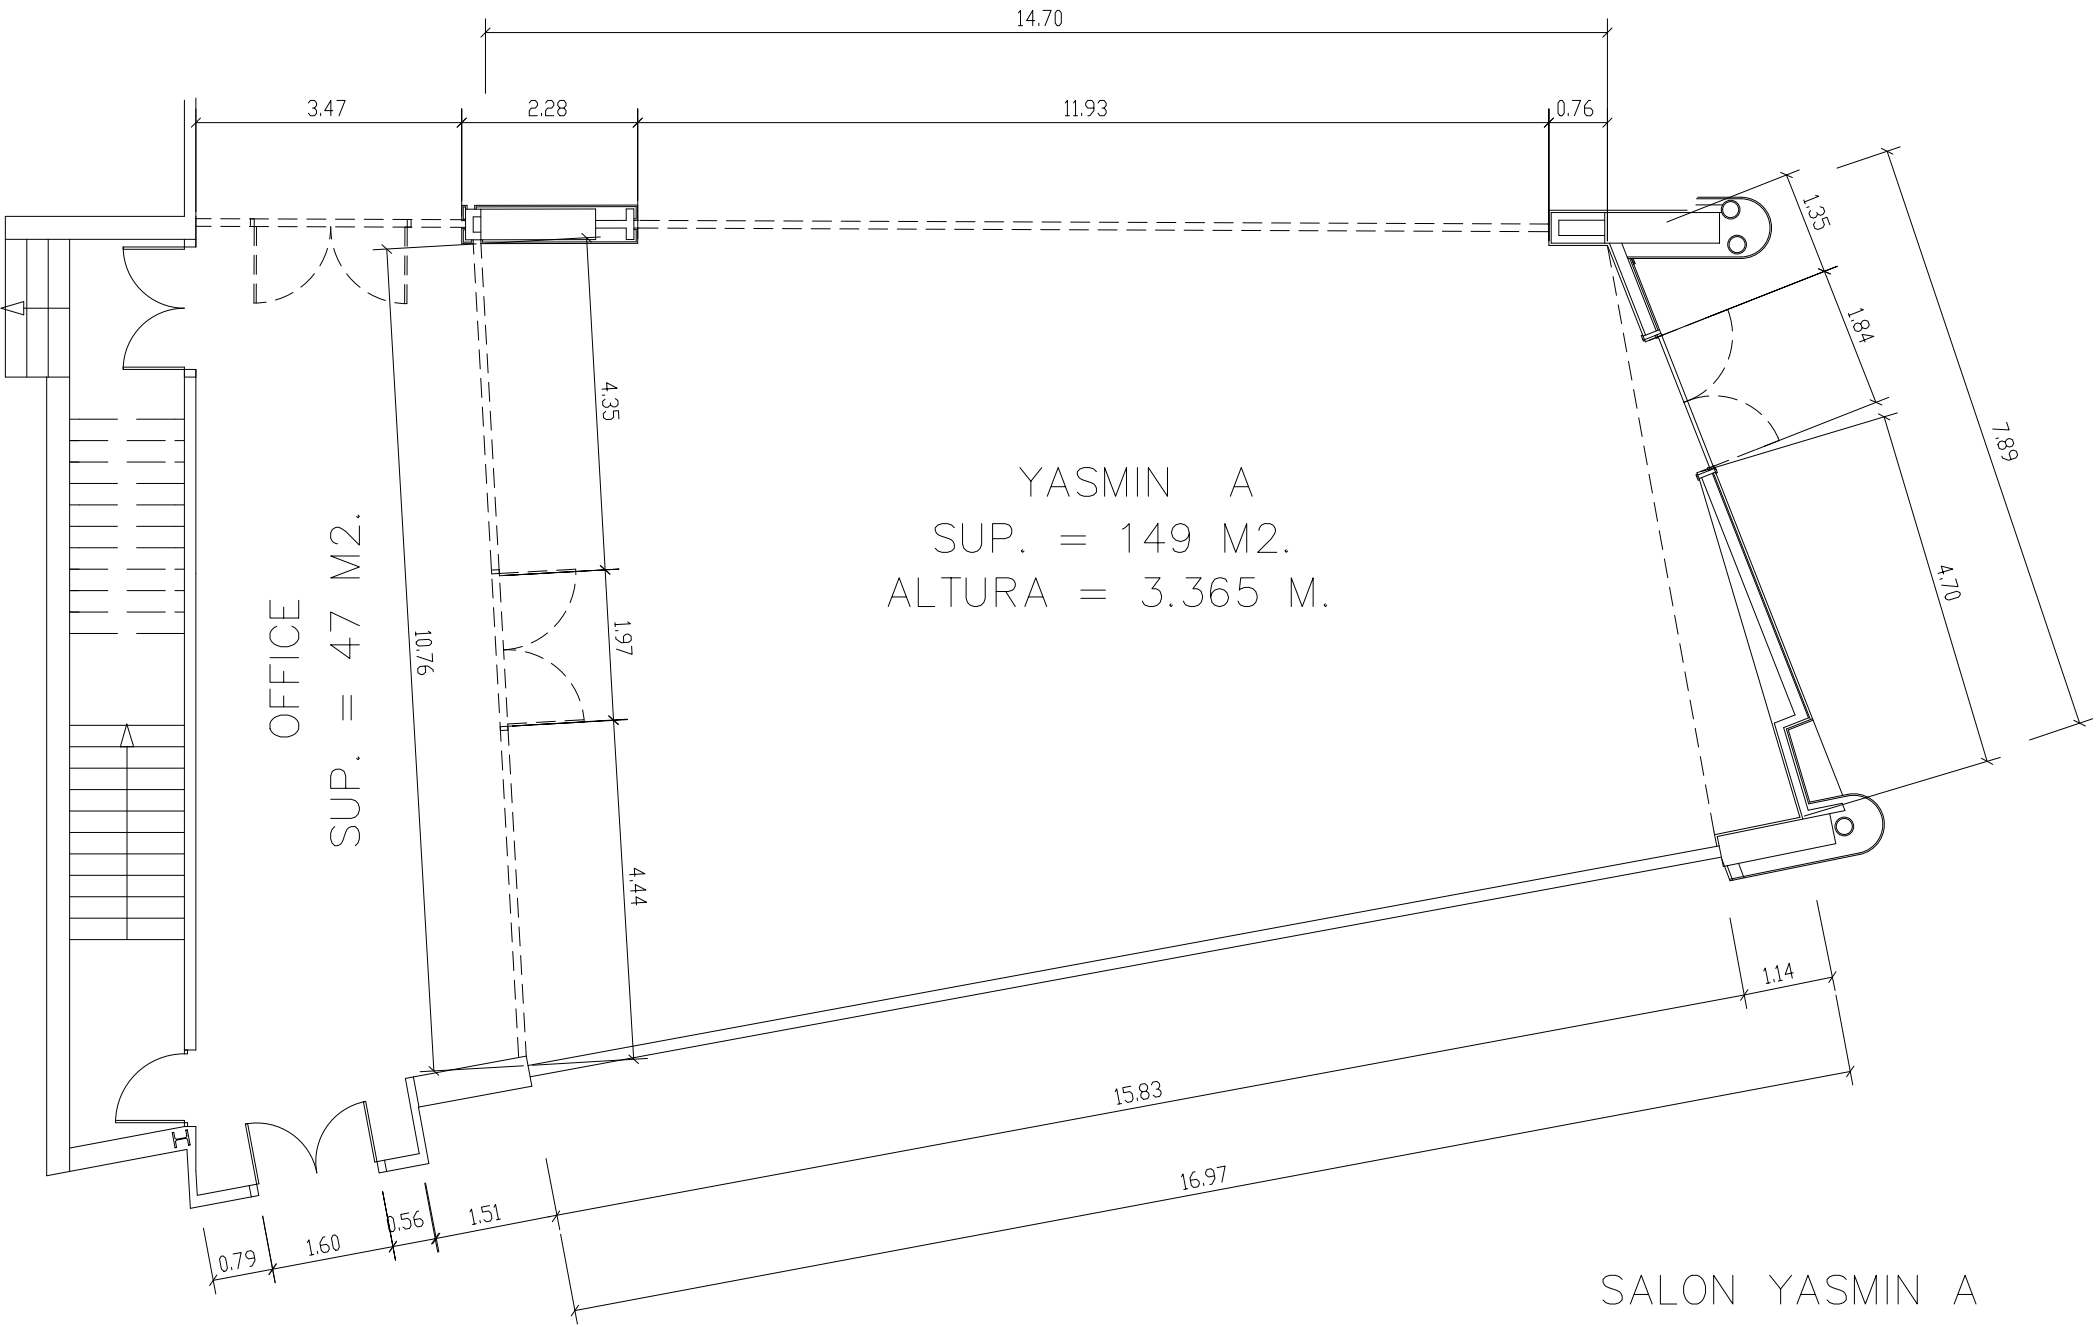

# **HOTEL REY JUAN CARLOS I**

**PLANOS/MAPS**

HOTEL REY JUAN CARLOS I  
PLANTA MEZZANINO

TV Y TEL  
380/15 KW  
220/8 KW

SALON MARENOSTRUM "A"

SALON MARENOSTRUM "B"

SALON MARENOSTRUM "C"

MARENOSTRUM D  
 SUP. = 179.87 M2.  
 ALTURA = 4.00 M.

SUP. = 58,76 M2.

TV Y TEL  
 380/9 KW  
 220/5 KW

TV Y TEL  
 380/9 KW  
 220/5 KW

SALON MARENOSTRUM "D"

SALON MARENOSTRUM "E"

SALON MARENSOTRUM "F"

SALON TERRAL  
SUP. = 209.95 M2.

SECCION CON LAS DIFERENTES ALTURAS

SALONES YASMIN ( planta baja )

SALON YASMIN B