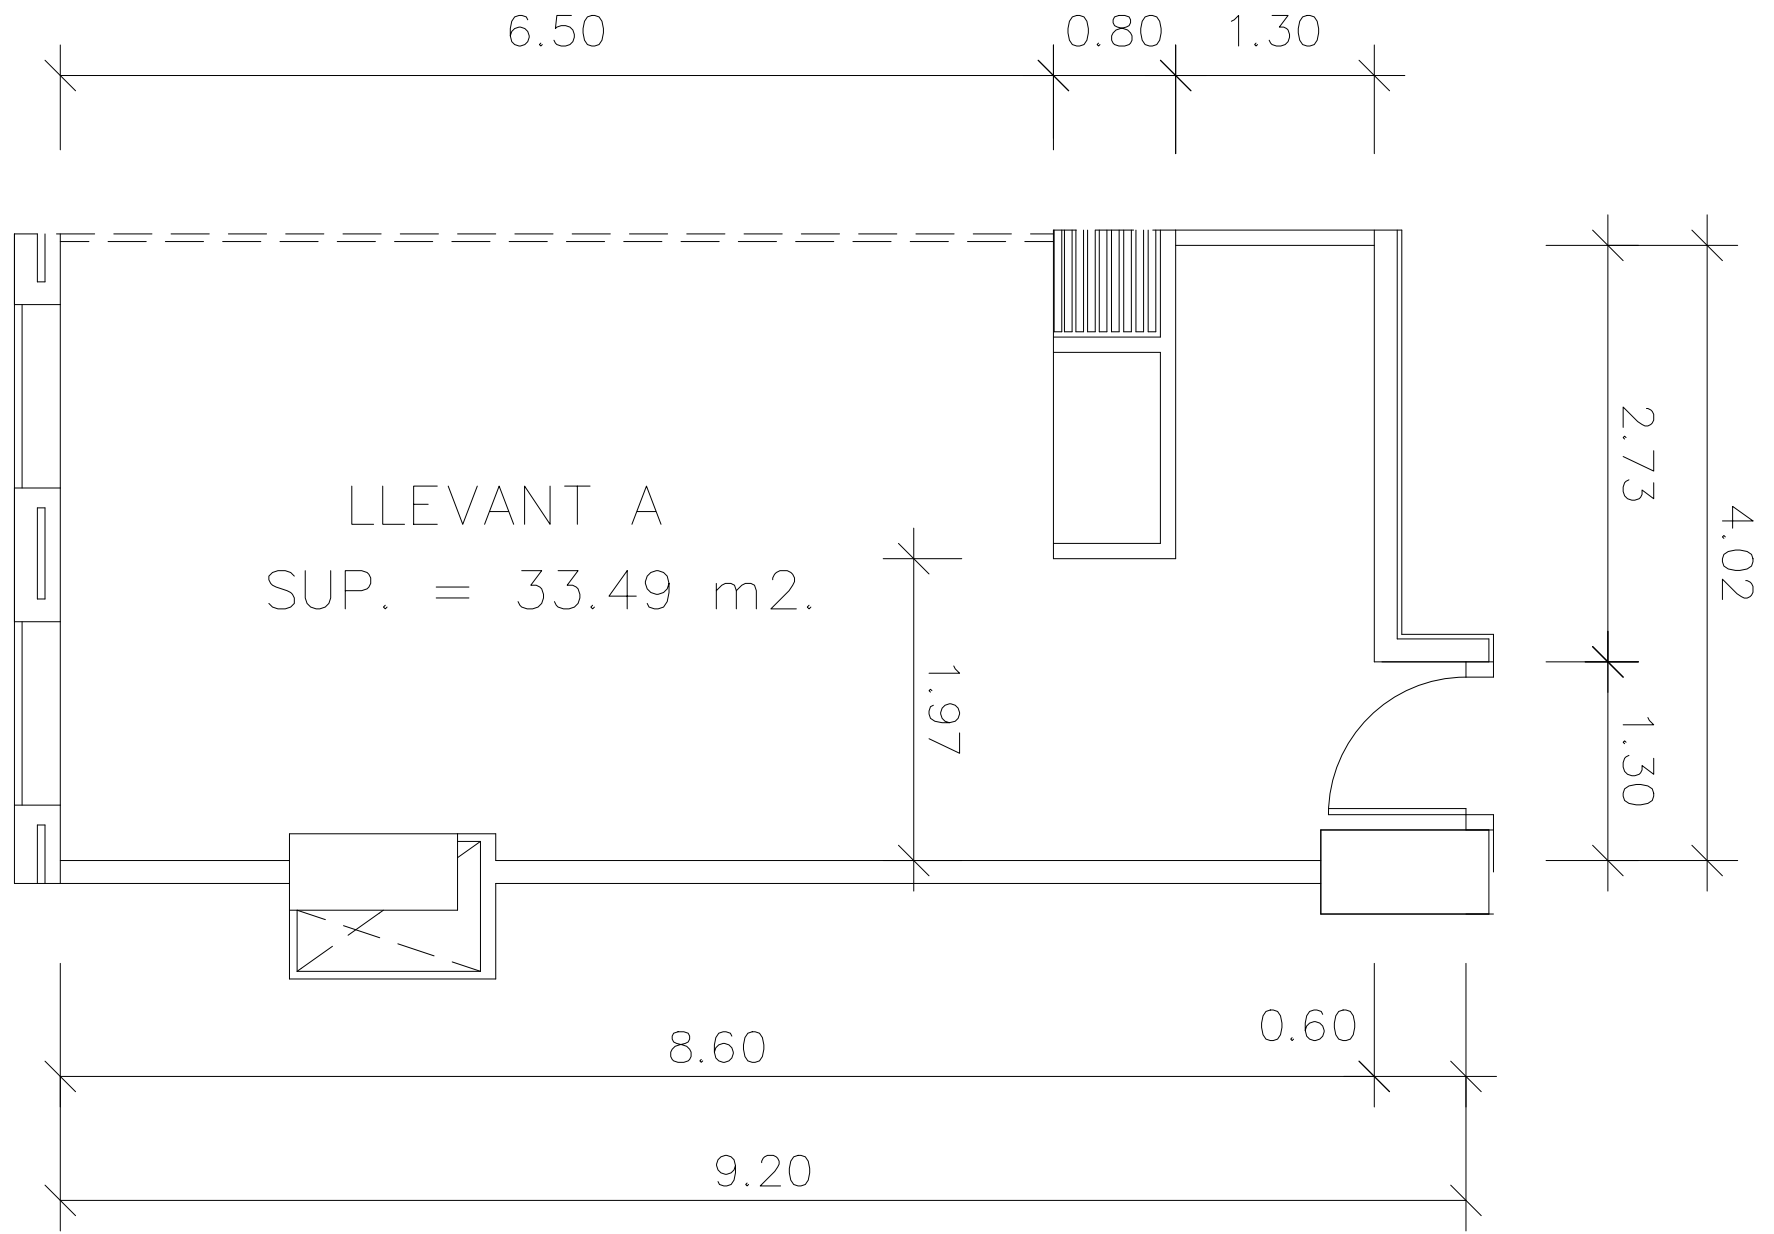

# **HOTEL REY JUAN CARLOS I**

**PLANOS/MAPS**

HOTEL REY JUAN CARLOS I  
PLANTA MEZZANINO

TV Y TEL  
380/15 KW  
220/8 KW

SALON MARENOSTRUM "A"

SALON MARENOSTRUM "B"

SALON MARENOSTRUM "C"

MARENOSTRUM D  
 SUP. = 179.87 M2.  
 ALTURA = 4.00 M.

SUP. = 58,76 M2.

TV Y TEL  
 380/9 KW  
 220/5 KW

TV Y TEL  
 380/9 KW  
 220/5 KW

SALON MARENOSTRUM "D"

SALON MARENOSTRUM "E"

SALON MARENSOTRUM "F"

SALON TERRAL  
SUP. = 209.95 M2.

SECCION CON LAS DIFERENTES ALTURAS

SALONES YASMIN ( planta baja )

SALON YASMIN B