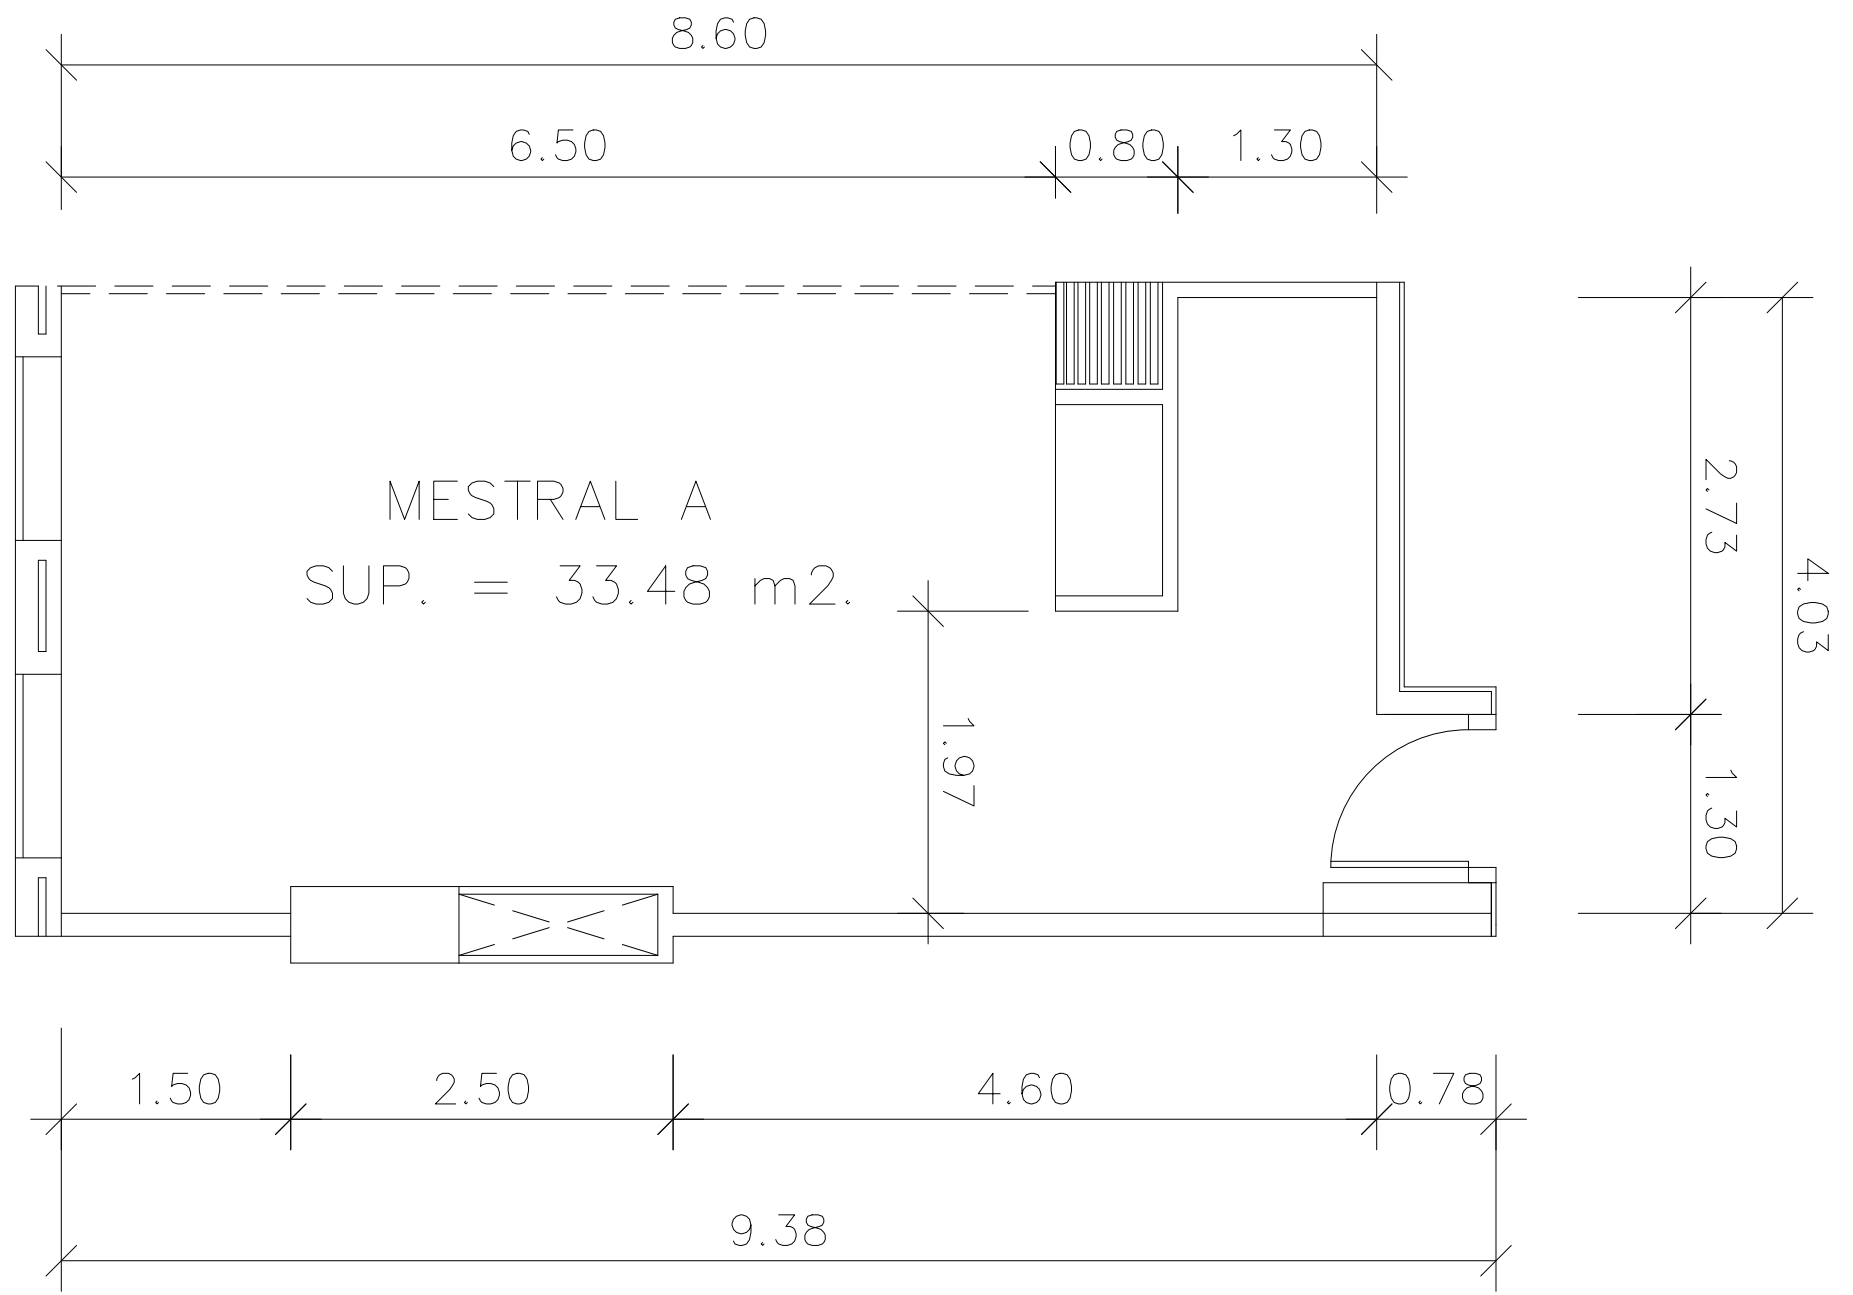

# **HOTEL REY JUAN CARLOS I**

**PLANOS/MAPS**

HOTEL REY JUAN CARLOS I  
PLANTA MEZZANINO

TV Y TEL  
380/15 KW  
220/8 KW

SALON MARENOSTRUM "A"

SALON MARENOSTRUM "B"

SALON MARENOSTRUM "C"

MARENOSTRUM D  
 SUP. = 179.87 M2.  
 ALTURA = 4.00 M.

SUP. = 58,76 M2.

TV Y TEL  
 380/9 KW  
 220/5 KW

TV Y TEL  
 380/9 KW  
 220/5 KW

SALON MARENOSTRUM "D"

SALON MARENOSTRUM "E"

SALON MARENSOTRUM "F"

SALON TERRAL  
SUP. = 209.95 M2.

SECCION CON LAS DIFERENTES ALTURAS

SALONES YASMIN ( planta baja )

SALON YASMIN B