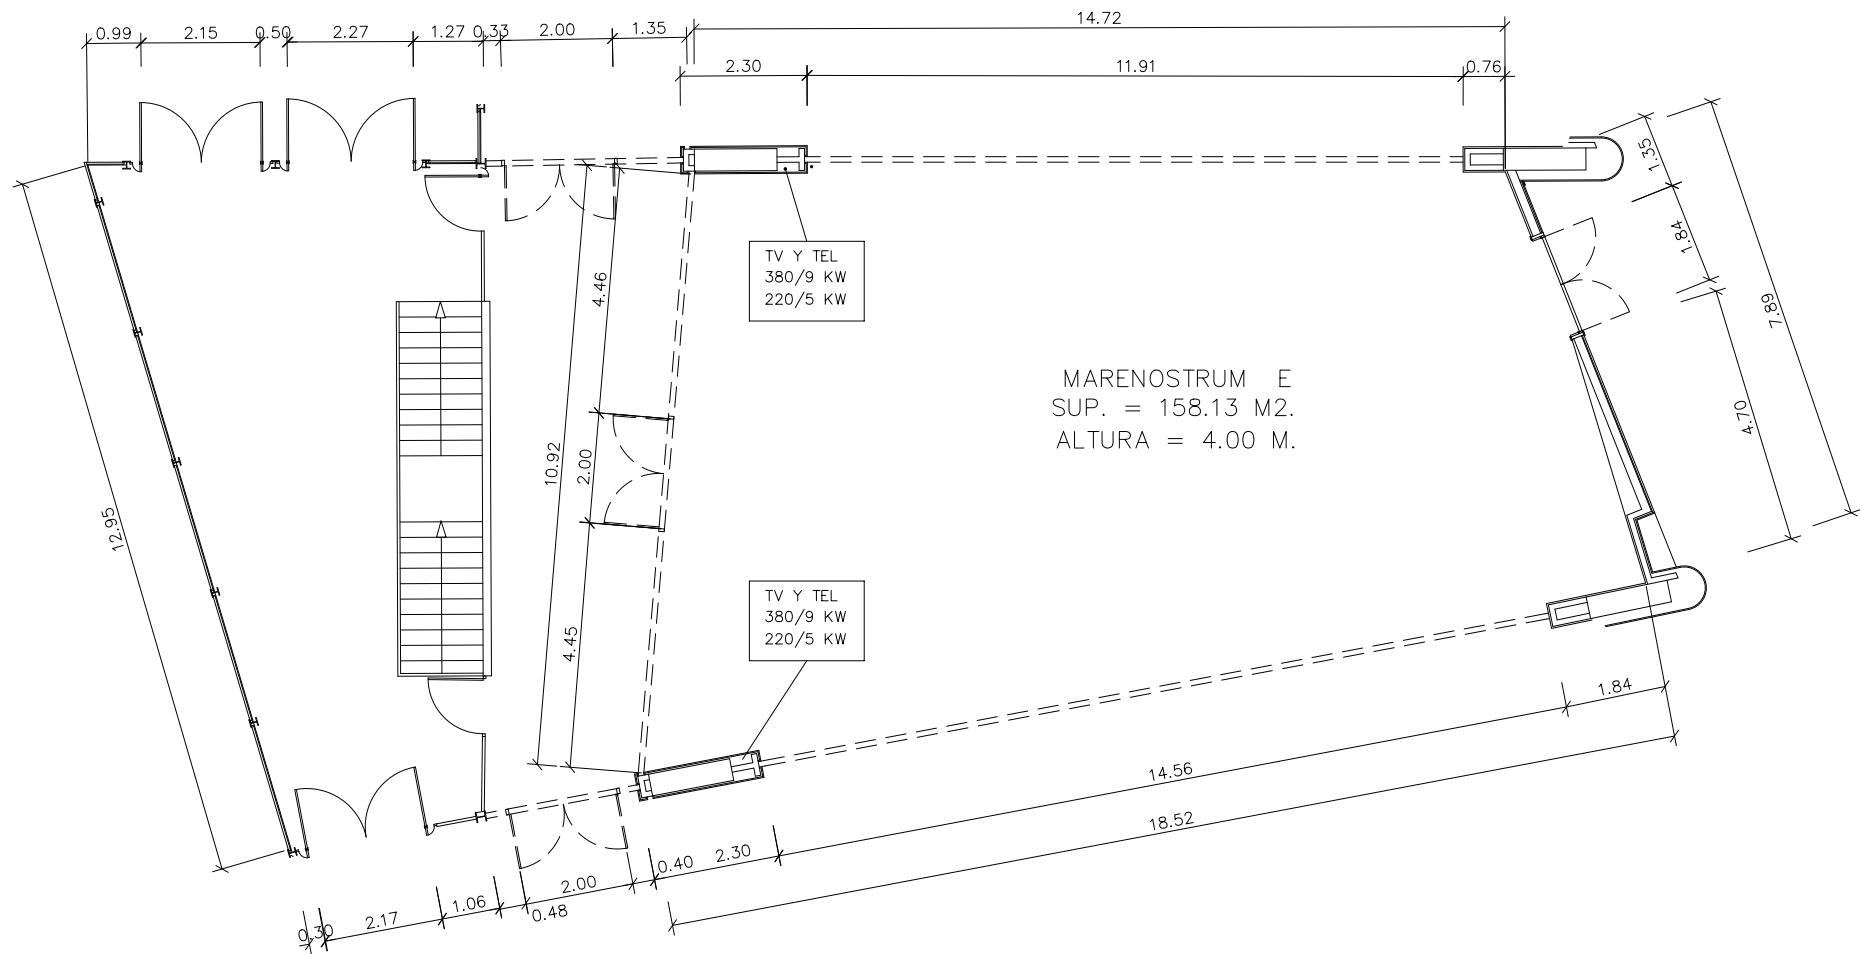

# **HOTEL REY JUAN CARLOS I**

**PLANOS/MAPS**

HOTEL REY JUAN CARLOS I  
PLANTA MEZZANINO

TV Y TEL  
380/15 KW  
220/8 KW

SALON MARENOSTRUM "A"

SALON MARENOSTRUM "B"

SALON MARENOSTRUM "C"

MARENOSTRUM D  
 SUP. = 179.87 M2.  
 ALTURA = 4.00 M.

SUP. = 58,76 M2.

TV Y TEL  
 380/9 KW  
 220/5 KW

TV Y TEL  
 380/9 KW  
 220/5 KW

SALON MARENOSTRUM "D"

SALON MARENOSTRUM "E"

SALON MARENSOTRUM "F"

SALON TERRAL  
SUP. = 209.95 M2.

SECCION CON LAS DIFERENTES ALTURAS

SALONES YASMIN ( planta baja )

SALON YASMIN B