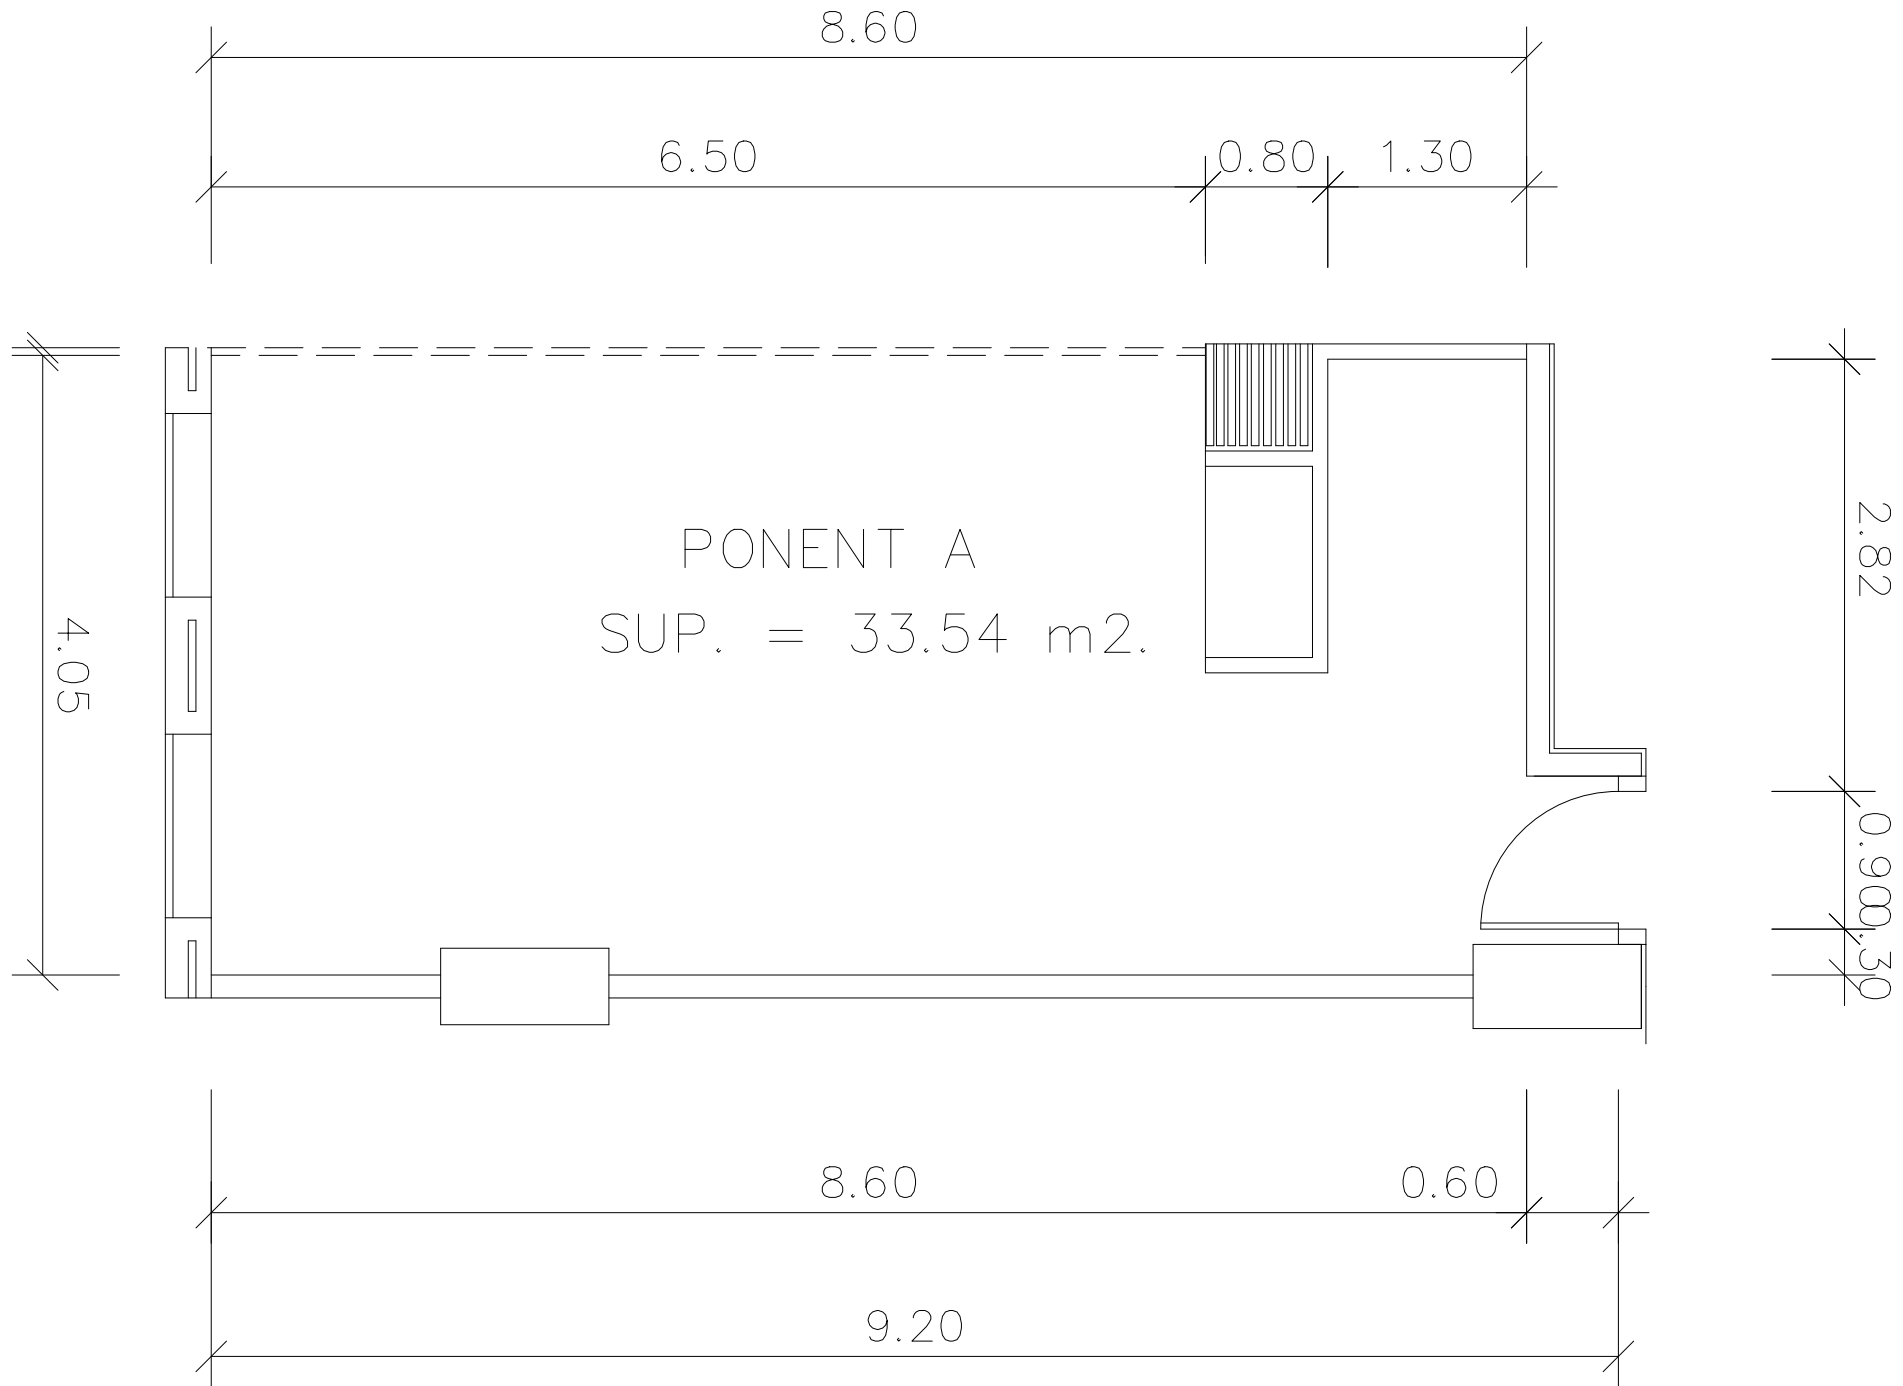

# **HOTEL REY JUAN CARLOS I**

**PLANOS/MAPS**

HOTEL REY JUAN CARLOS I  
PLANTA MEZZANINO

TV Y TEL  
380/15 KW  
220/8 KW

SALON MARENOSTRUM "A"

SALON MARENOSTRUM "B"

SALON MARENOSTRUM "C"

MARENOSTRUM D  
 SUP. = 179.87 M2.  
 ALTURA = 4.00 M.

SUP. = 58,76 M2.

TV Y TEL  
 380/9 KW  
 220/5 KW

TV Y TEL  
 380/9 KW  
 220/5 KW

SALON MARENOSTRUM "D"

SALON MARENOSTRUM "E"

SALON MARENSOTRUM "F"

SALON TERRAL  
SUP. = 209.95 M2.

SECCION CON LAS DIFERENTES ALTURAS

SALONES YASMIN ( planta baja )

SALON YASMIN B