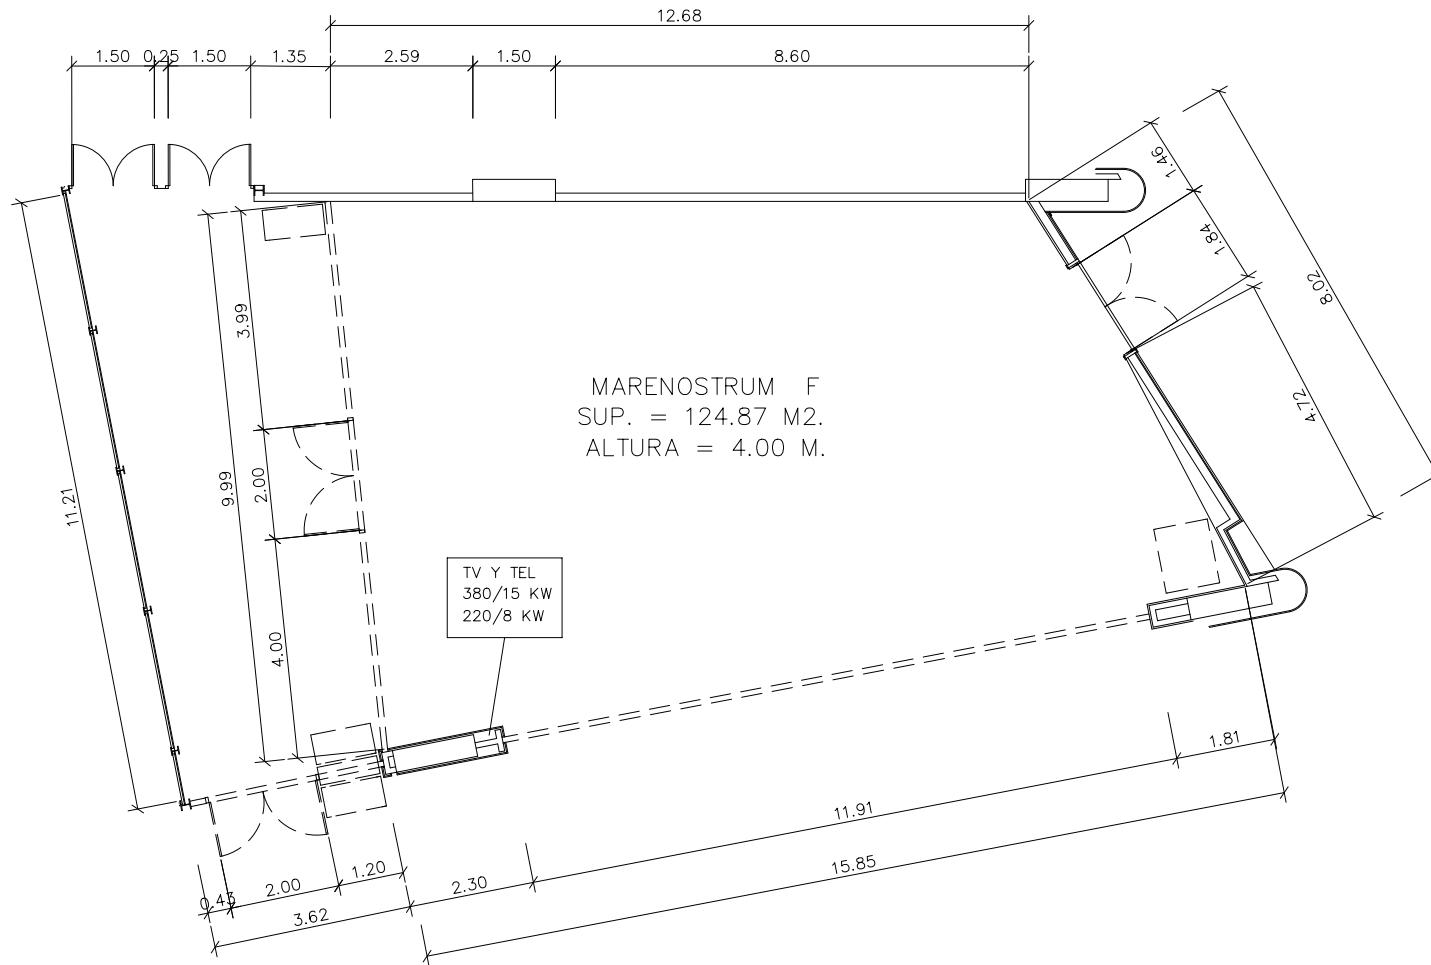

# **HOTEL REY JUAN CARLOS I**

**PLANOS/MAPS**

HOTEL REY JUAN CARLOS I  
PLANTA MEZZANINO

TV Y TEL  
380/15 KW  
220/8 KW

SALON MARENOSTRUM "A"

SALON MARENOSTRUM "B"

SALON MARENOSTRUM "C"

MARENOSTRUM D  
 SUP. = 179.87 M2.  
 ALTURA = 4.00 M.

SUP. = 58,76 M2.

TV Y TEL  
 380/9 KW  
 220/5 KW

TV Y TEL  
 380/9 KW  
 220/5 KW

SALON MARENOSTRUM "D"

SALON MARENOSTRUM "E"

SALON MARENSOTRUM "F"

SALON TERRAL  
SUP. = 209.95 M2.

SECCION CON LAS DIFERENTES ALTURAS

SALONES YASMIN ( planta baja )

SALON YASMIN B