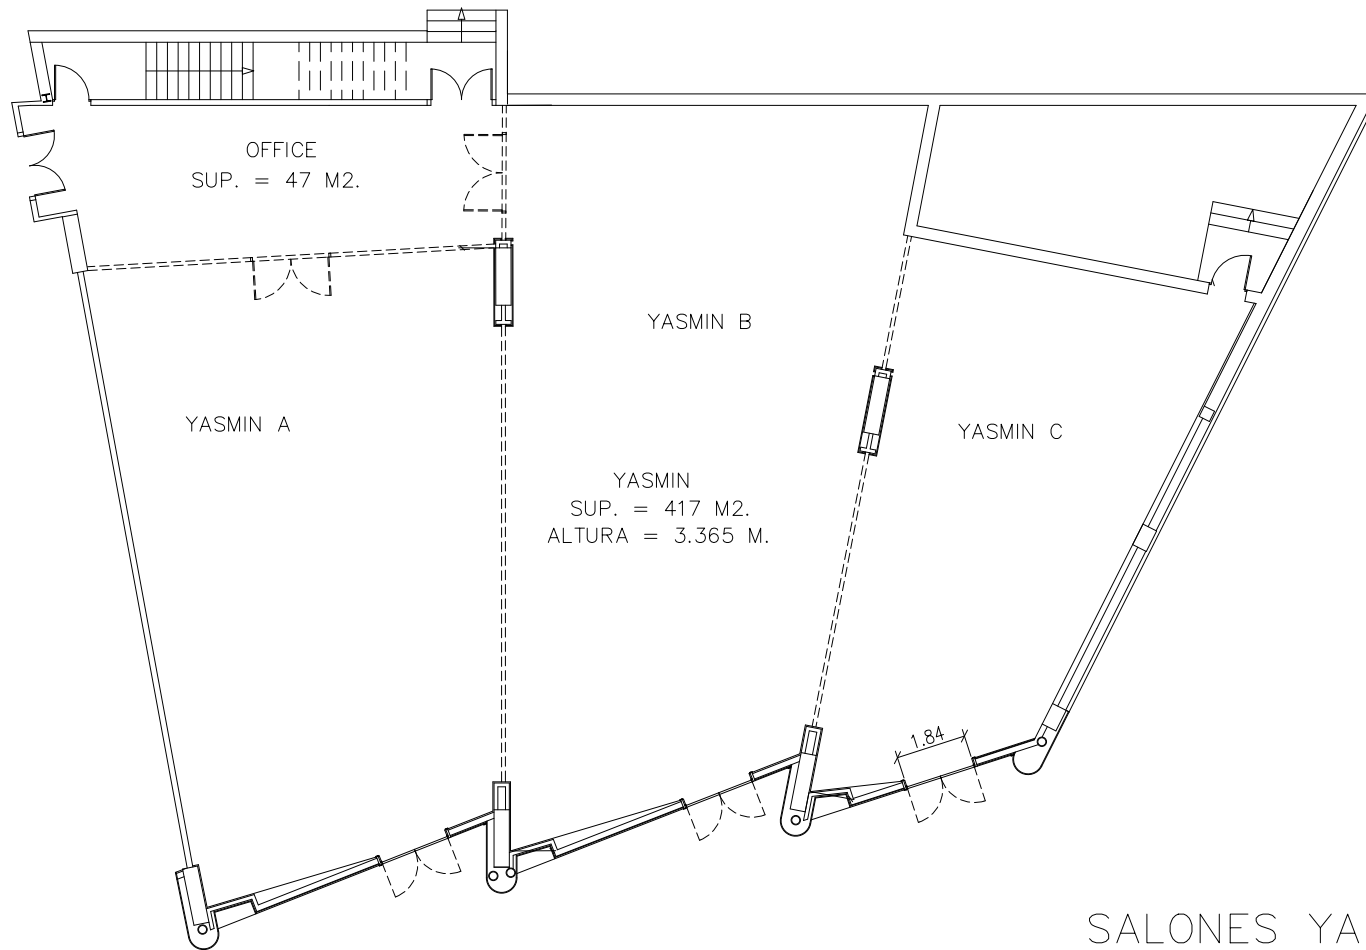

# **HOTEL REY JUAN CARLOS I**

**PLANOS/MAPS**

HOTEL REY JUAN CARLOS I  
PLANTA MEZZANINO

TV Y TEL  
380/15 KW  
220/8 KW

SALON MARENOSTRUM "A"

SALON MARENOSTRUM "B"

SALON MARENOSTRUM "C"

MARENOSTRUM D  
 SUP. = 179.87 M2.  
 ALTURA = 4.00 M.

SUP. = 58,76 M2.

TV Y TEL  
 380/9 KW  
 220/5 KW

TV Y TEL  
 380/9 KW  
 220/5 KW

SALON MARENOSTRUM "D"

SALON MARENOSTRUM "E"

SALON MARENSOTRUM "F"

SALON TERRAL  
SUP. = 209.95 M2.

SECCION CON LAS DIFERENTES ALTURAS

SALONES YASMIN ( planta baja )

SALON YASMIN B