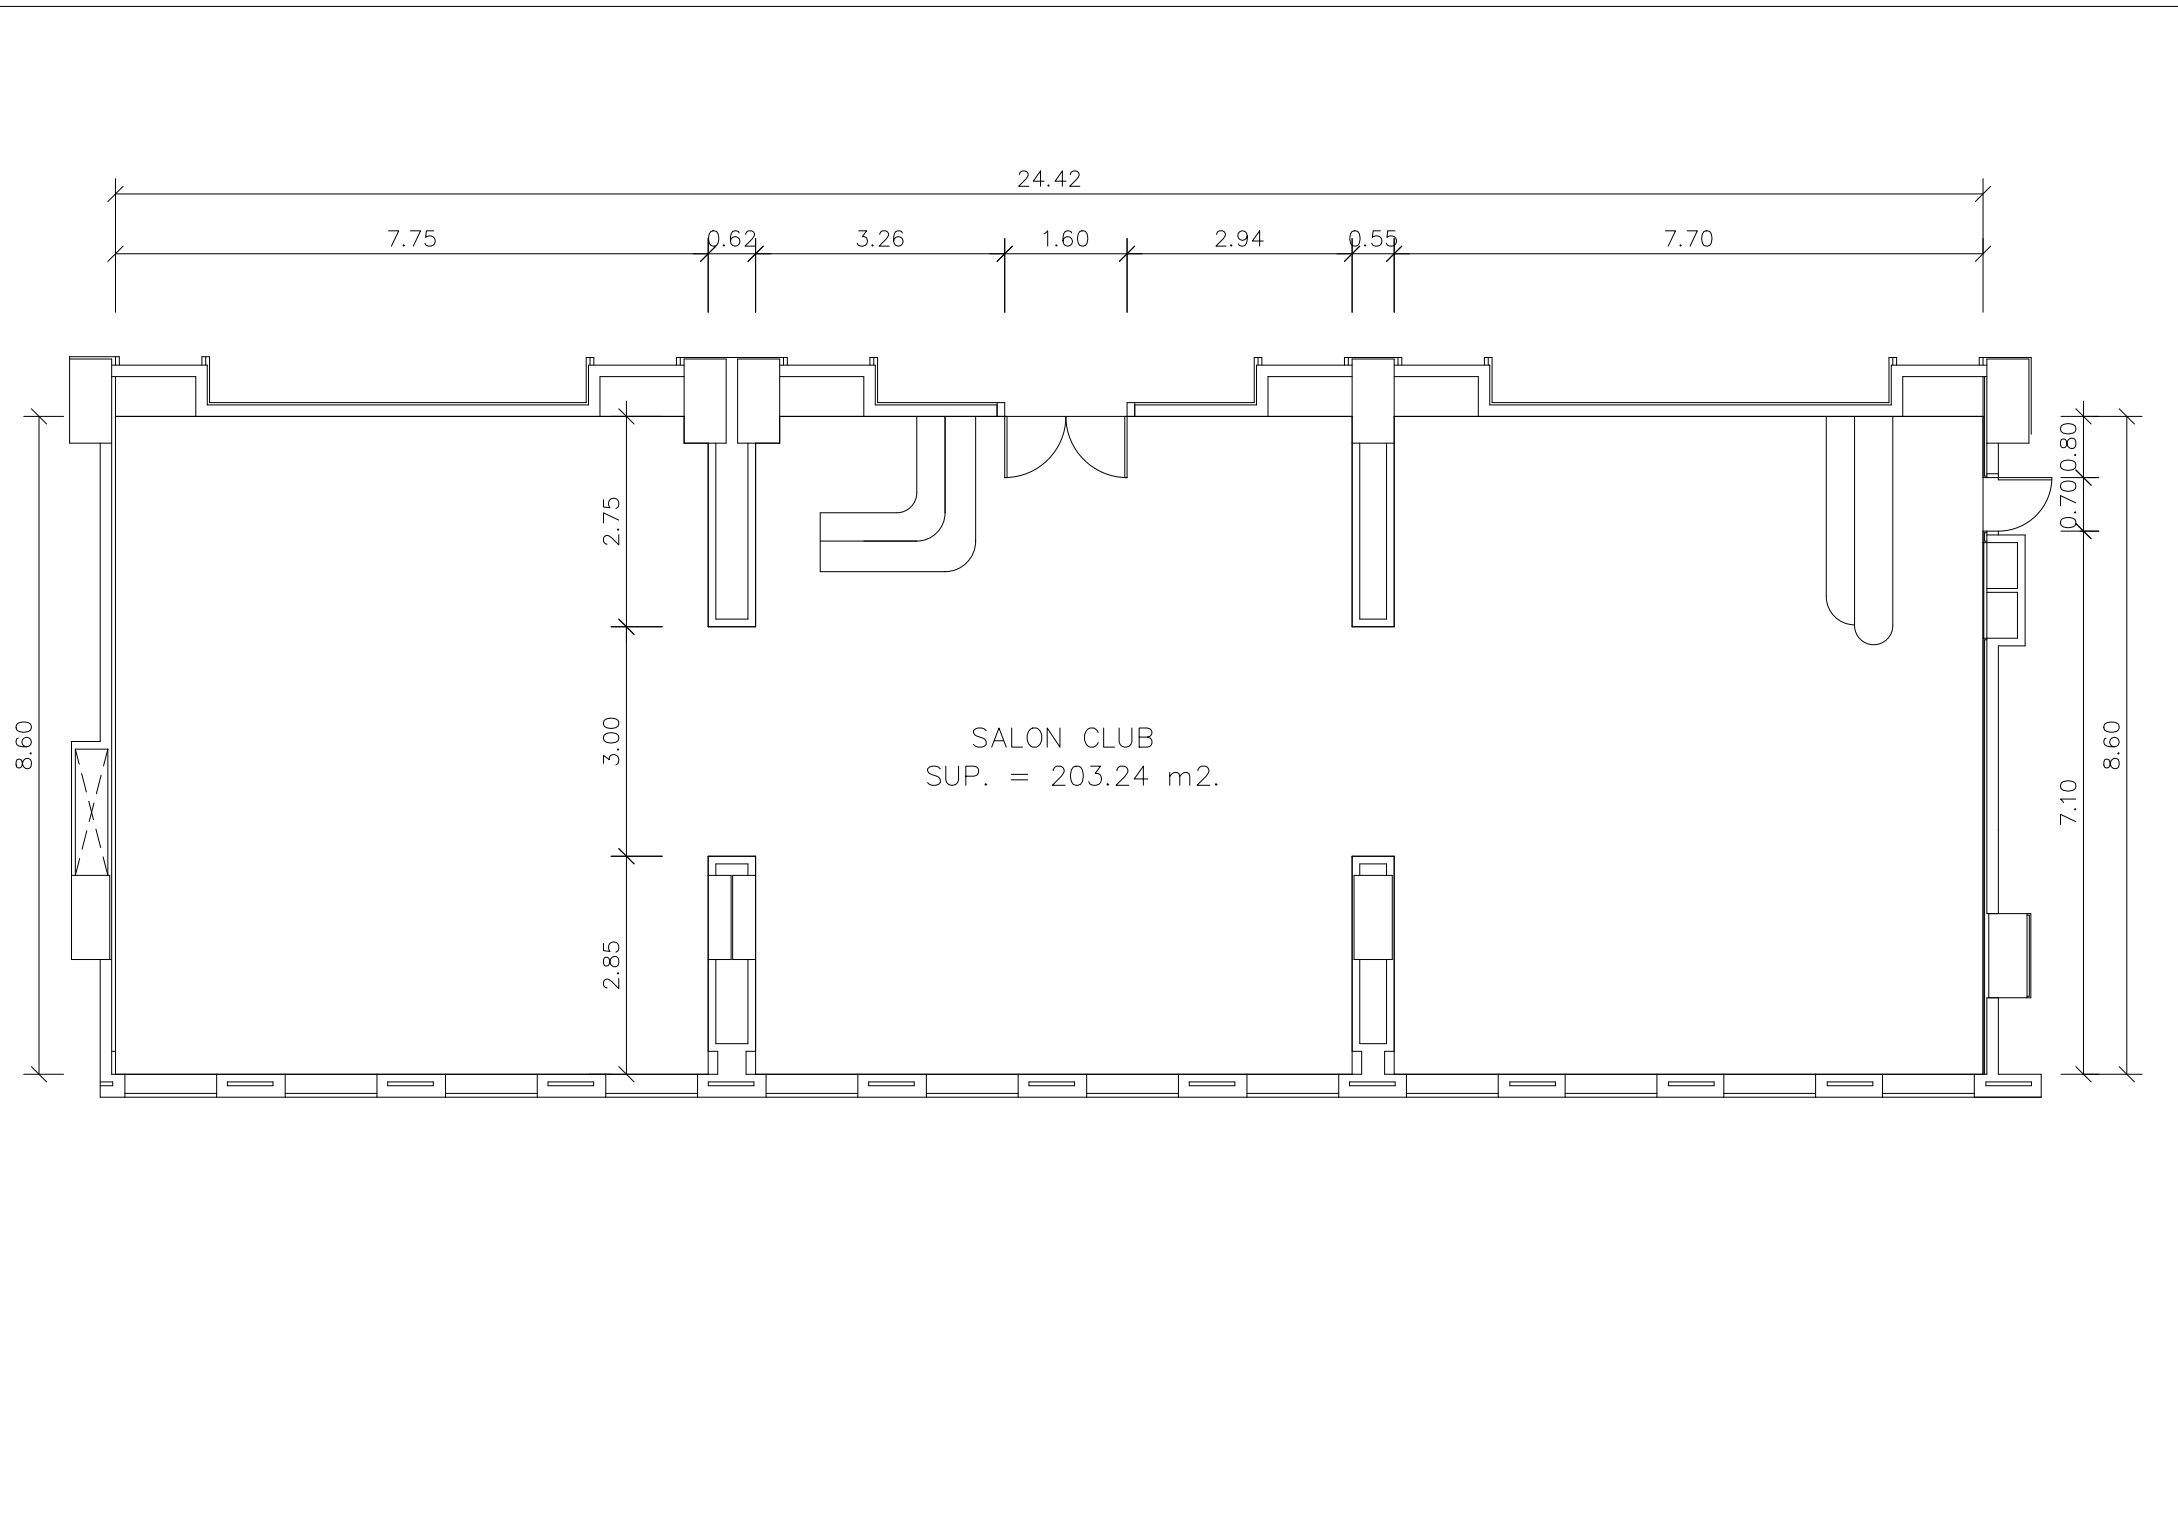

# **HOTEL REY JUAN CARLOS I**

**PLANOS/MAPS**

HOTEL REY JUAN CARLOS I  
PLANTA MEZZANINO

TV Y TEL  
380/15 KW  
220/8 KW

SALON MARENOSTRUM "A"

SALON MARENOSTRUM "B"

SALON MARENOSTRUM "C"

MARENOSTRUM D  
 SUP. = 179.87 M2.  
 ALTURA = 4.00 M.

SUP. = 58,76 M2.

TV Y TEL  
 380/9 KW  
 220/5 KW

TV Y TEL  
 380/9 KW  
 220/5 KW

SALON MARENOSTRUM "D"

SALON MARENOSTRUM "E"

SALON MARENSOTRUM "F"

SALON TERRAL  
SUP. = 209.95 M2.

SECCION CON LAS DIFERENTES ALTURAS

SALONES YASMIN ( planta baja )

SALON YASMIN B