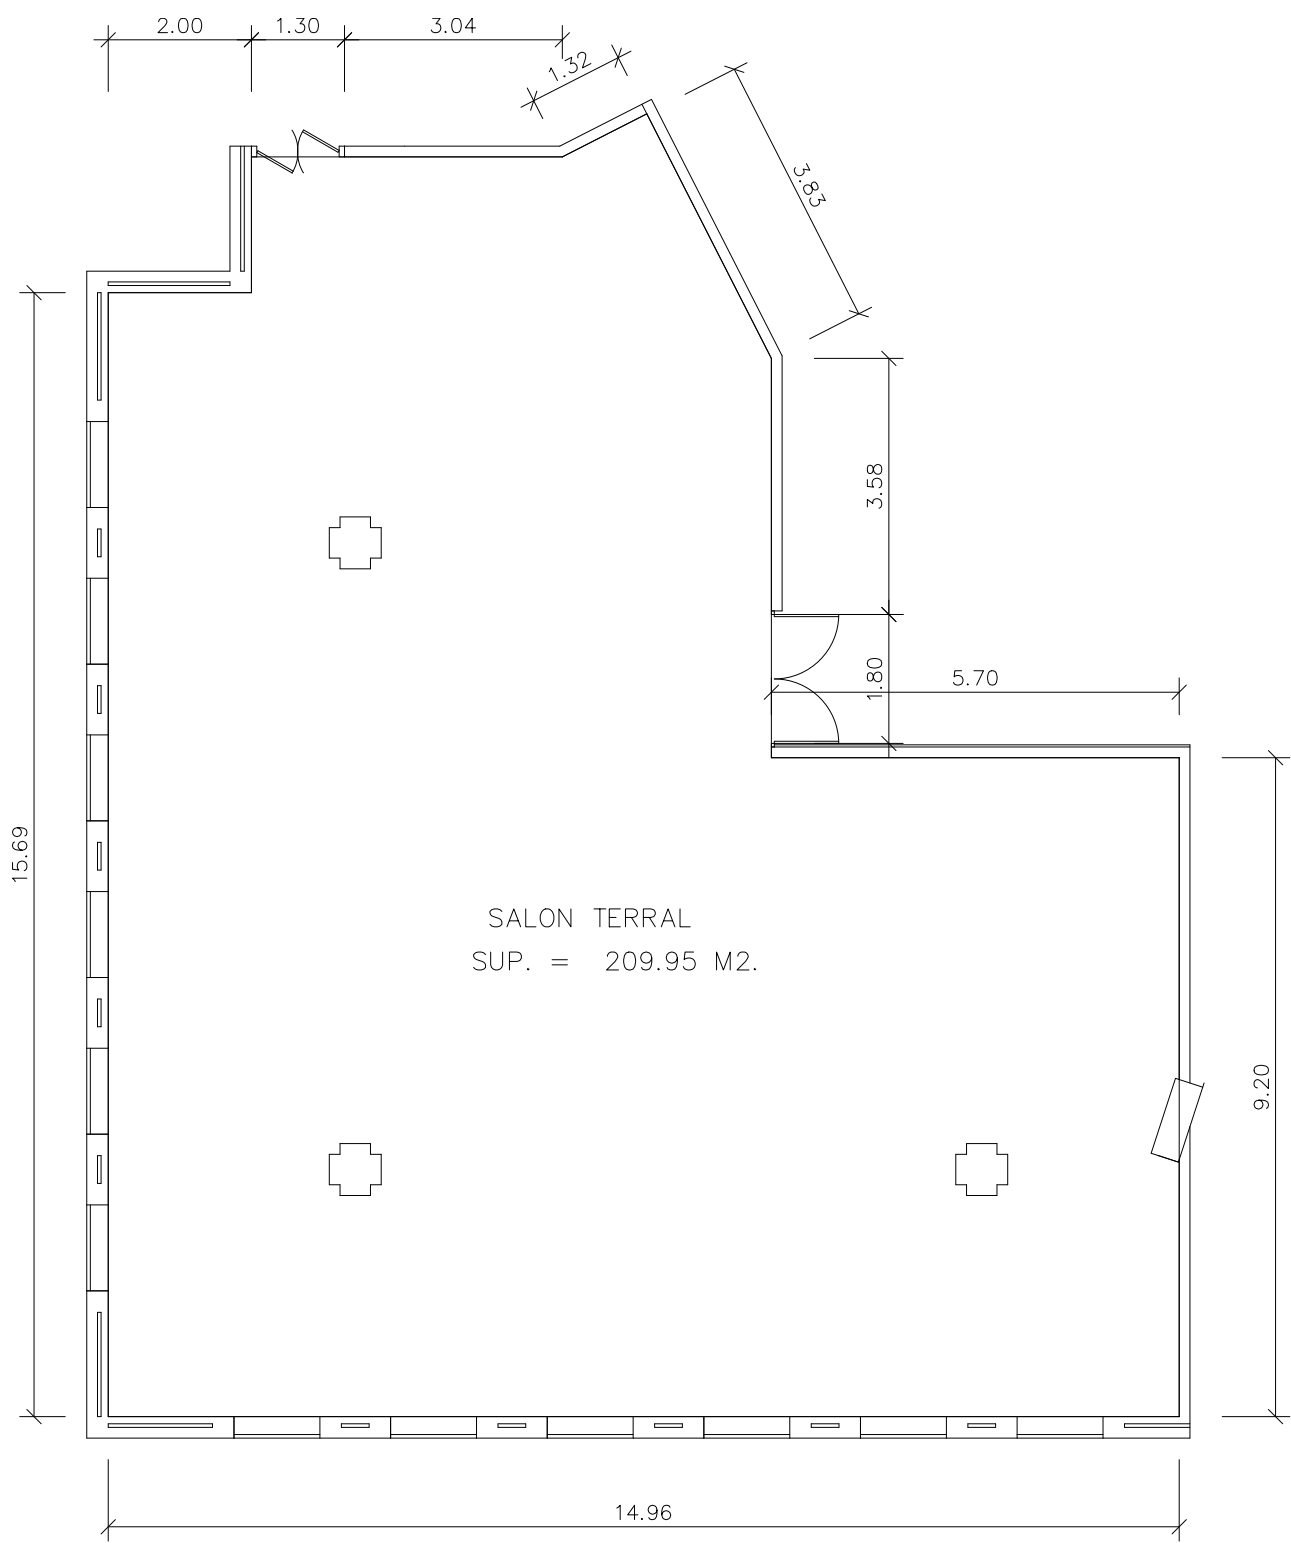

# **HOTEL REY JUAN CARLOS I**

**PLANOS/MAPS**

HOTEL REY JUAN CARLOS I  
PLANTA MEZZANINO

TV Y TEL  
380/15 KW  
220/8 KW

SALON MARENOSTRUM "A"

SALON MARENOSTRUM "B"

SALON MARENOSTRUM "C"

MARENOSTRUM D  
 SUP. = 179.87 M2.  
 ALTURA = 4.00 M.

SUP. = 58,76 M2.

TV Y TEL  
 380/9 KW  
 220/5 KW

TV Y TEL  
 380/9 KW  
 220/5 KW

SALON MARENOSTRUM "D"

SALON MARENOSTRUM "E"

SALON MARENSOTRUM "F"

SALON TERRAL  
SUP. = 209.95 M2.

SECCION CON LAS DIFERENTES ALTURAS

SALONES YASMIN ( planta baja )

SALON YASMIN B