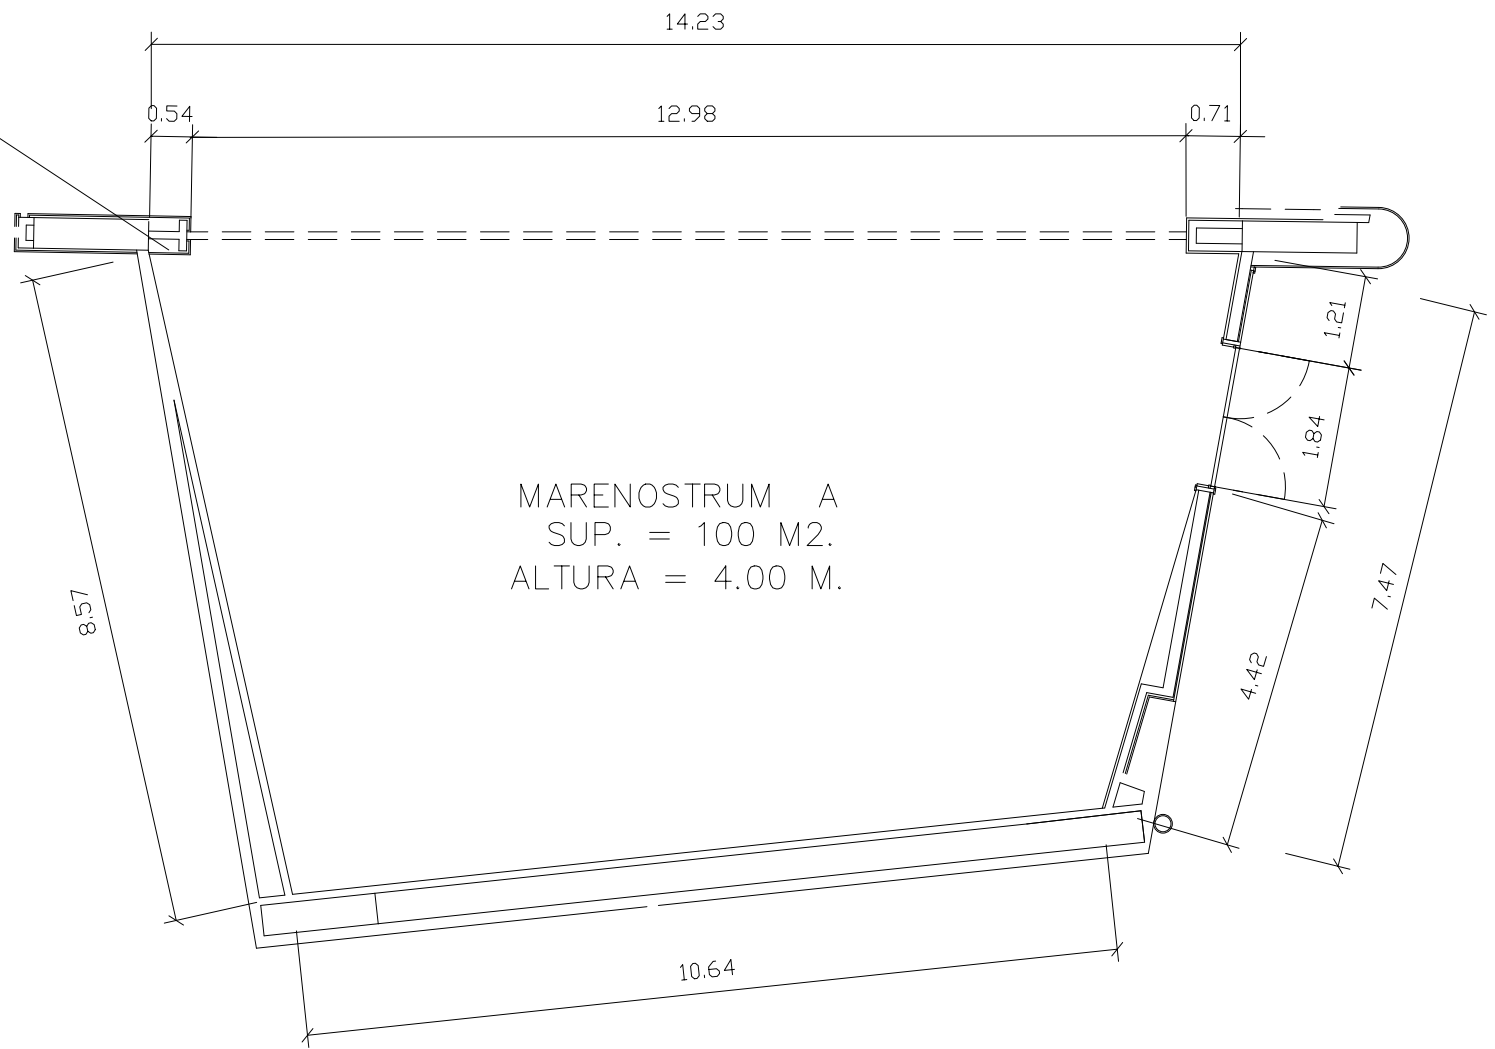

# **HOTEL REY JUAN CARLOS I**

**PLANOS/MAPS**

HOTEL REY JUAN CARLOS I  
PLANTA MEZZANINO

TV Y TEL  
380/15 KW  
220/8 KW

SALON MARENOSTRUM "A"

SALON MARENOSTRUM "B"

SALON MARENOSTRUM "C"

MARENOSTRUM D  
 SUP. = 179.87 M2.  
 ALTURA = 4.00 M.

SUP. = 58,76 M2.

TV Y TEL  
 380/9 KW  
 220/5 KW

TV Y TEL  
 380/9 KW  
 220/5 KW

SALON MARENOSTRUM "D"

SALON MARENOSTRUM "E"

SALON MARENSOTRUM "F"

SALON TERRAL  
SUP. = 209.95 M2.

SECCION CON LAS DIFERENTES ALTURAS

SALONES YASMIN ( planta baja )

SALON YASMIN B