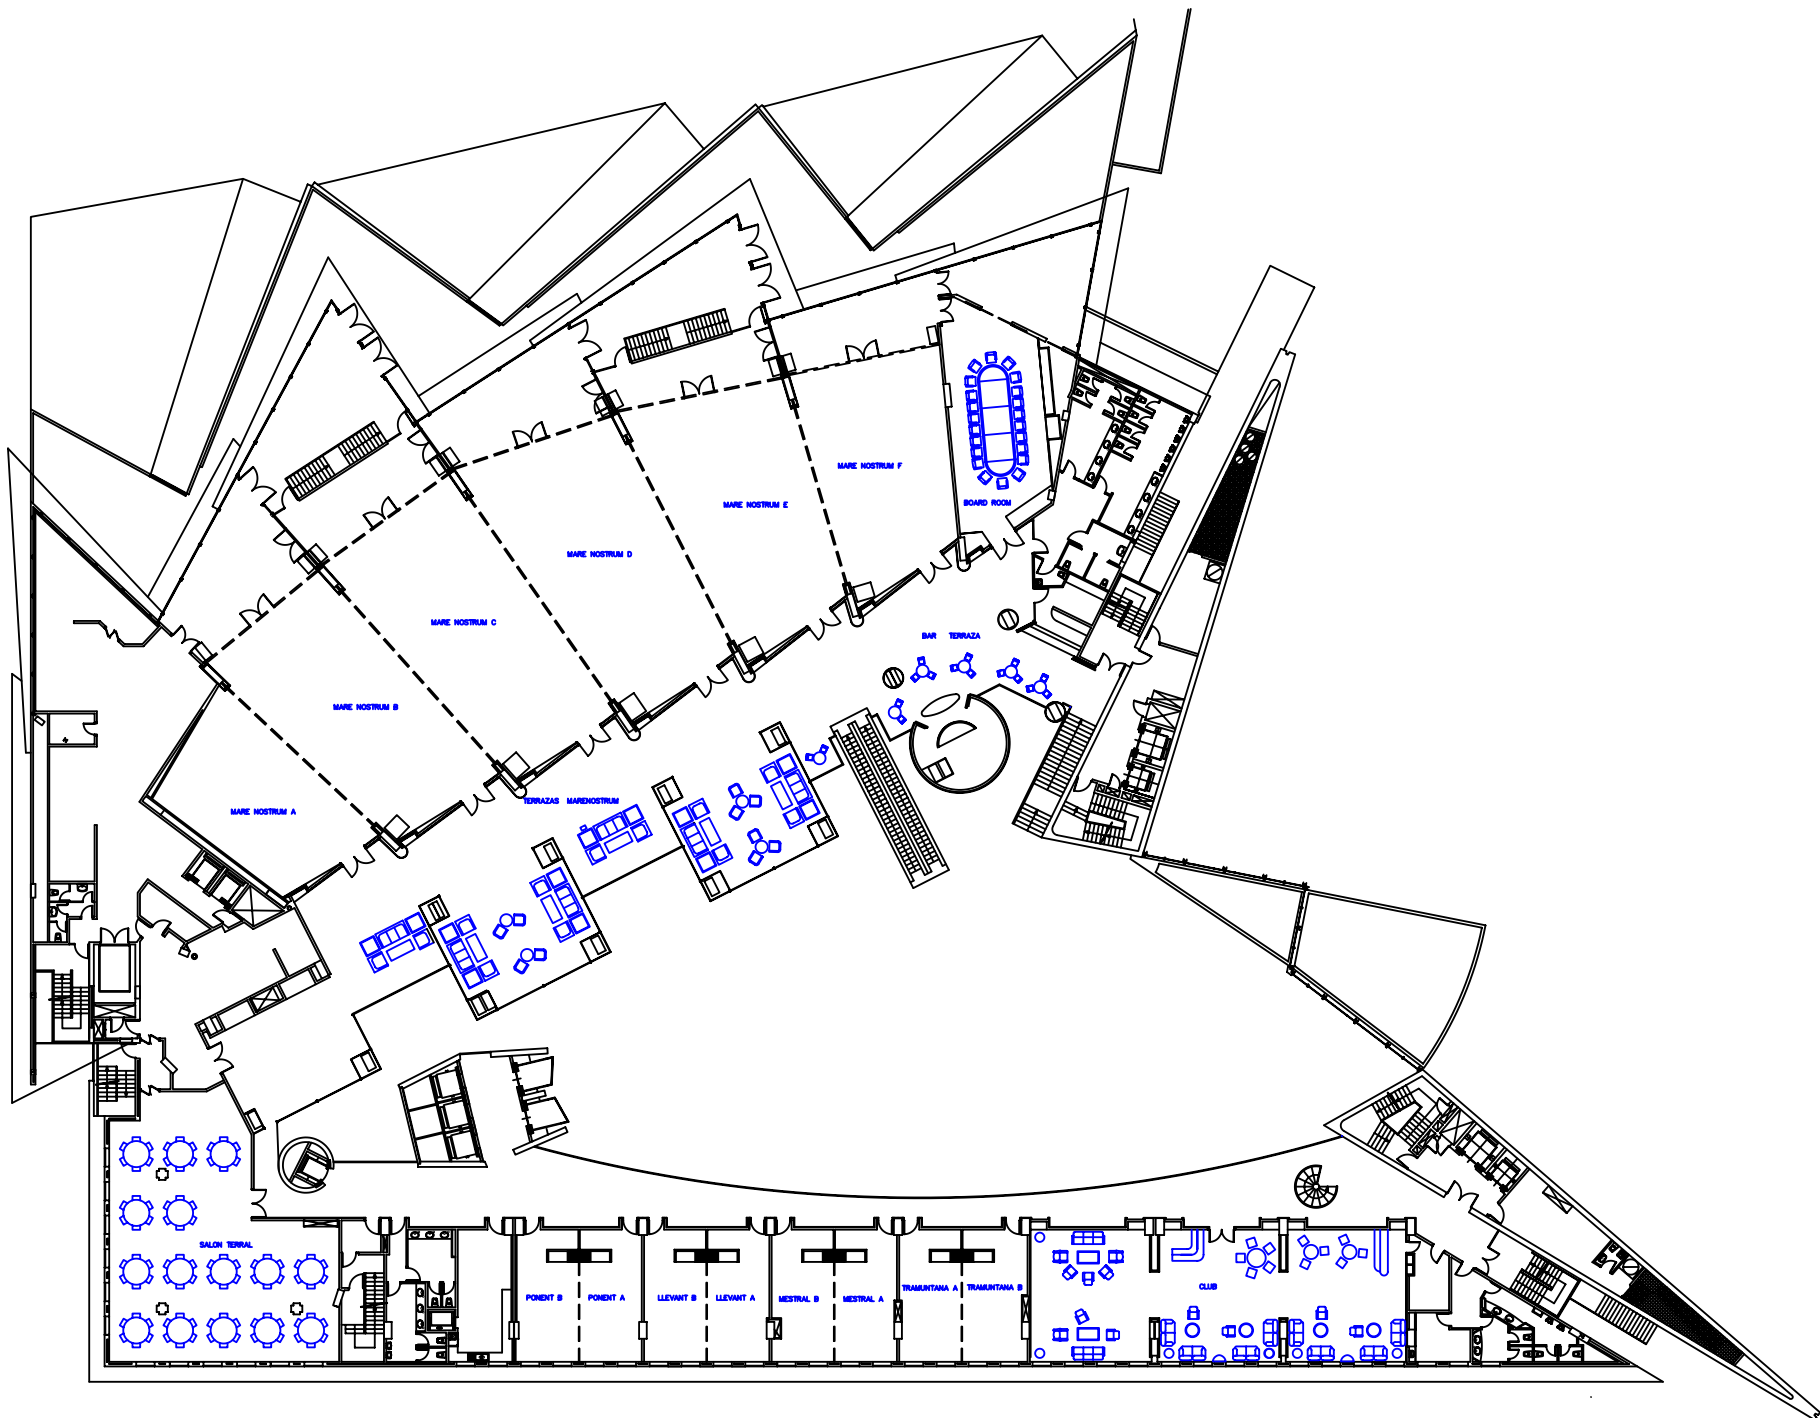

# **HOTEL REY JUAN CARLOS I**

**PLANOS/MAPS**

HOTEL REY JUAN CARLOS I  
PLANTA MEZZANINO

TV Y TEL  
380/15 KW  
220/8 KW

SALON MARENOSTRUM "A"

SALON MARENOSTRUM "B"

SALON MARENOSTRUM "C"

MARENOSTRUM D  
 SUP. = 179.87 M2.  
 ALTURA = 4.00 M.

SUP. = 58,76 M2.

TV Y TEL  
 380/9 KW  
 220/5 KW

TV Y TEL  
 380/9 KW  
 220/5 KW

SALON MARENOSTRUM "D"

SALON MARENOSTRUM "E"

SALON MARENSOTRUM "F"

SALON TERRAL  
SUP. = 209.95 M2.

SECCION CON LAS DIFERENTES ALTURAS

SALONES YASMIN ( planta baja )

SALON YASMIN B