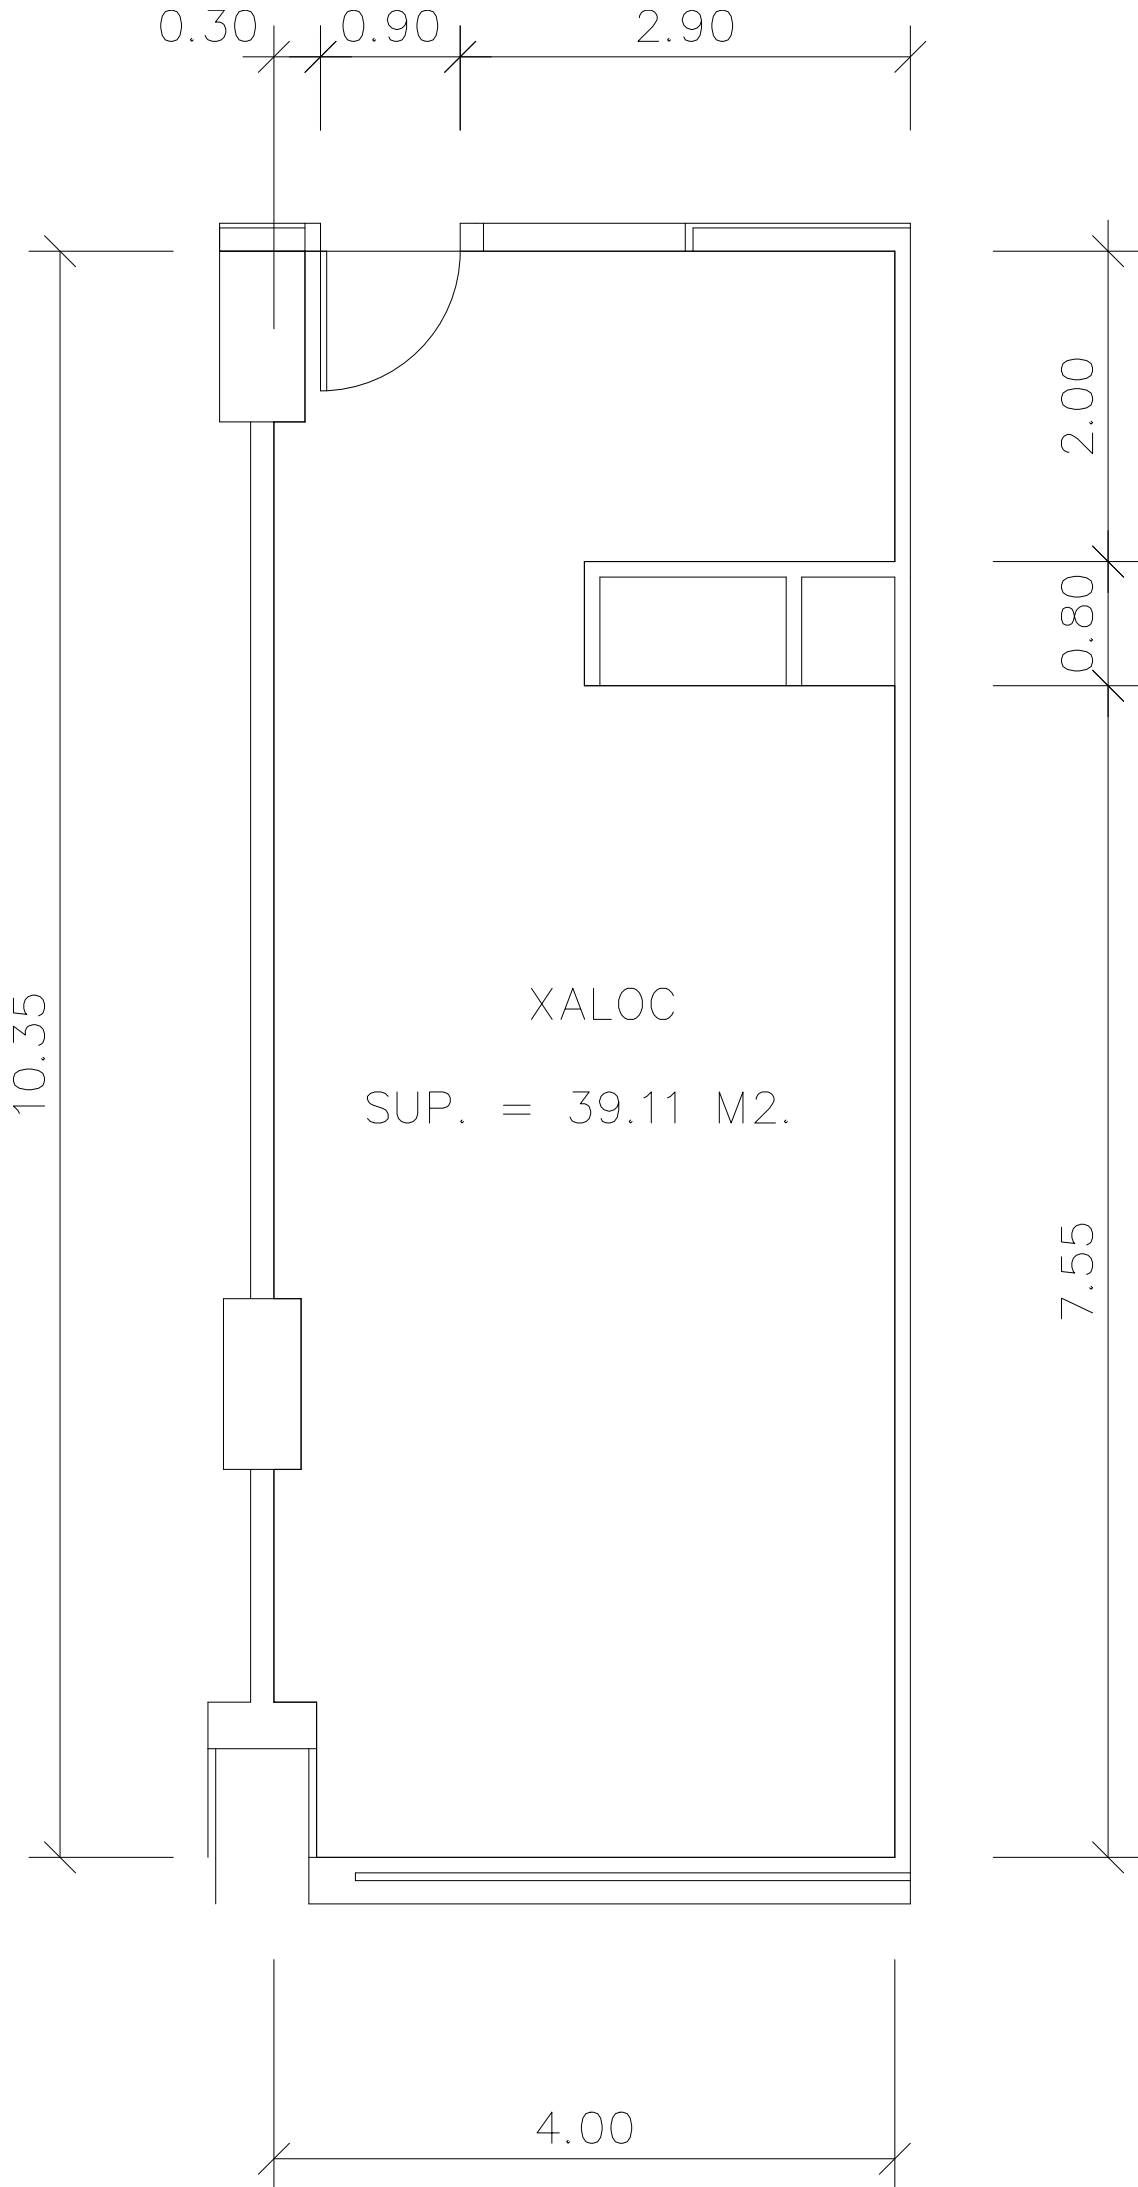

# **HOTEL REY JUAN CARLOS I**

**PLANOS/MAPS**

HOTEL REY JUAN CARLOS I  
PLANTA MEZZANINO

TV Y TEL  
380/15 KW  
220/8 KW

SALON MARENOSTRUM "A"

SALON MARENOSTRUM "B"

SALON MARENOSTRUM "C"

MARENOSTRUM D  
 SUP. = 179.87 M2.  
 ALTURA = 4.00 M.

SUP. = 58,76 M2.

TV Y TEL  
 380/9 KW  
 220/5 KW

TV Y TEL  
 380/9 KW  
 220/5 KW

SALON MARENOSTRUM "D"

SALON MARENOSTRUM "E"

SALON MARENSOTRUM "F"

SALON TERRAL  
SUP. = 209.95 M2.

SECCION CON LAS DIFERENTES ALTURAS

SALONES YASMIN ( planta baja )

SALON YASMIN B