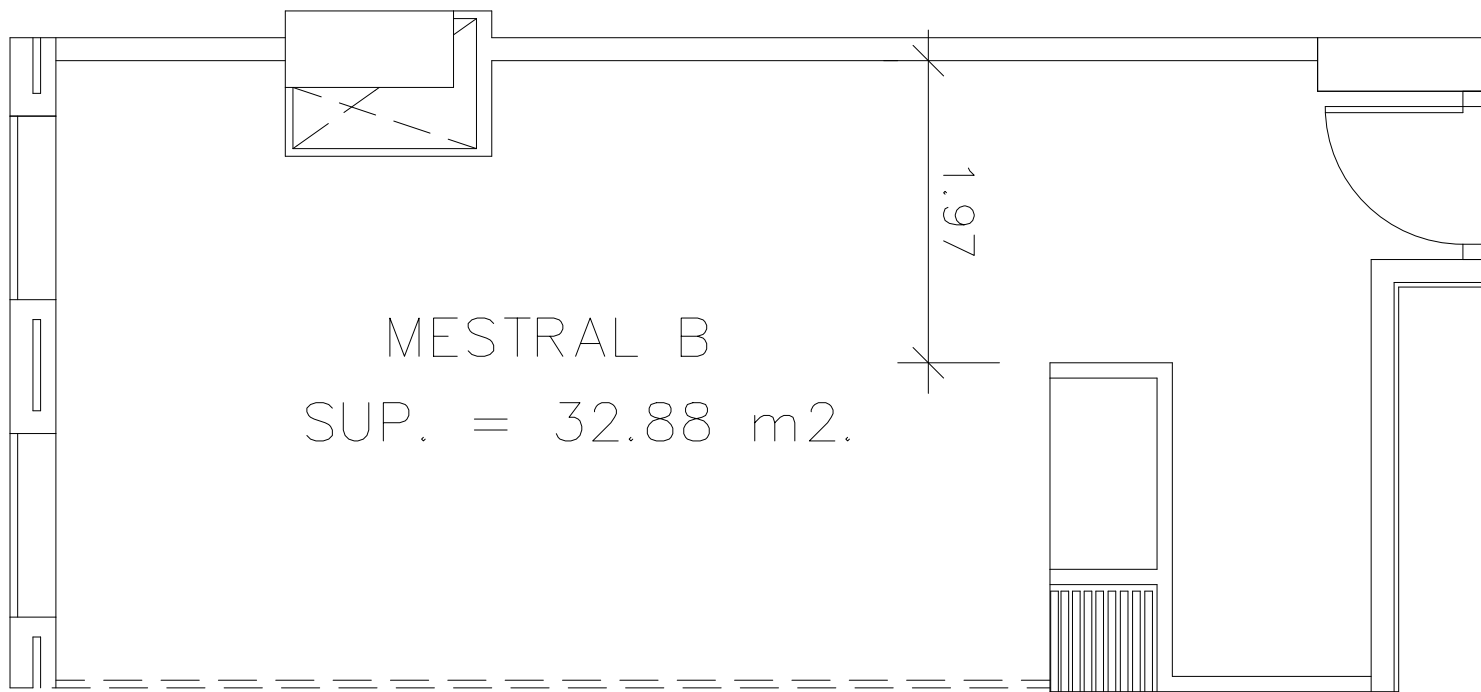

# **HOTEL REY JUAN CARLOS I**

**PLANOS/MAPS**

HOTEL REY JUAN CARLOS I  
PLANTA MEZZANINO

TV Y TEL  
380/15 KW  
220/8 KW

SALON MARENOSTRUM "A"

SALON MARENOSTRUM "B"

SALON MARENOSTRUM "C"

MARENOSTRUM D  
 SUP. = 179.87 M2.  
 ALTURA = 4.00 M.

SUP. = 58,76 M2.

TV Y TEL  
 380/9 KW  
 220/5 KW

TV Y TEL  
 380/9 KW  
 220/5 KW

SALON MARENOSTRUM "D"

SALON MARENOSTRUM "E"

SALON MARENSOTRUM "F"

SALON TERRAL  
SUP. = 209.95 M2.

SECCION CON LAS DIFERENTES ALTURAS

SALONES YASMIN ( planta baja )

SALON YASMIN B