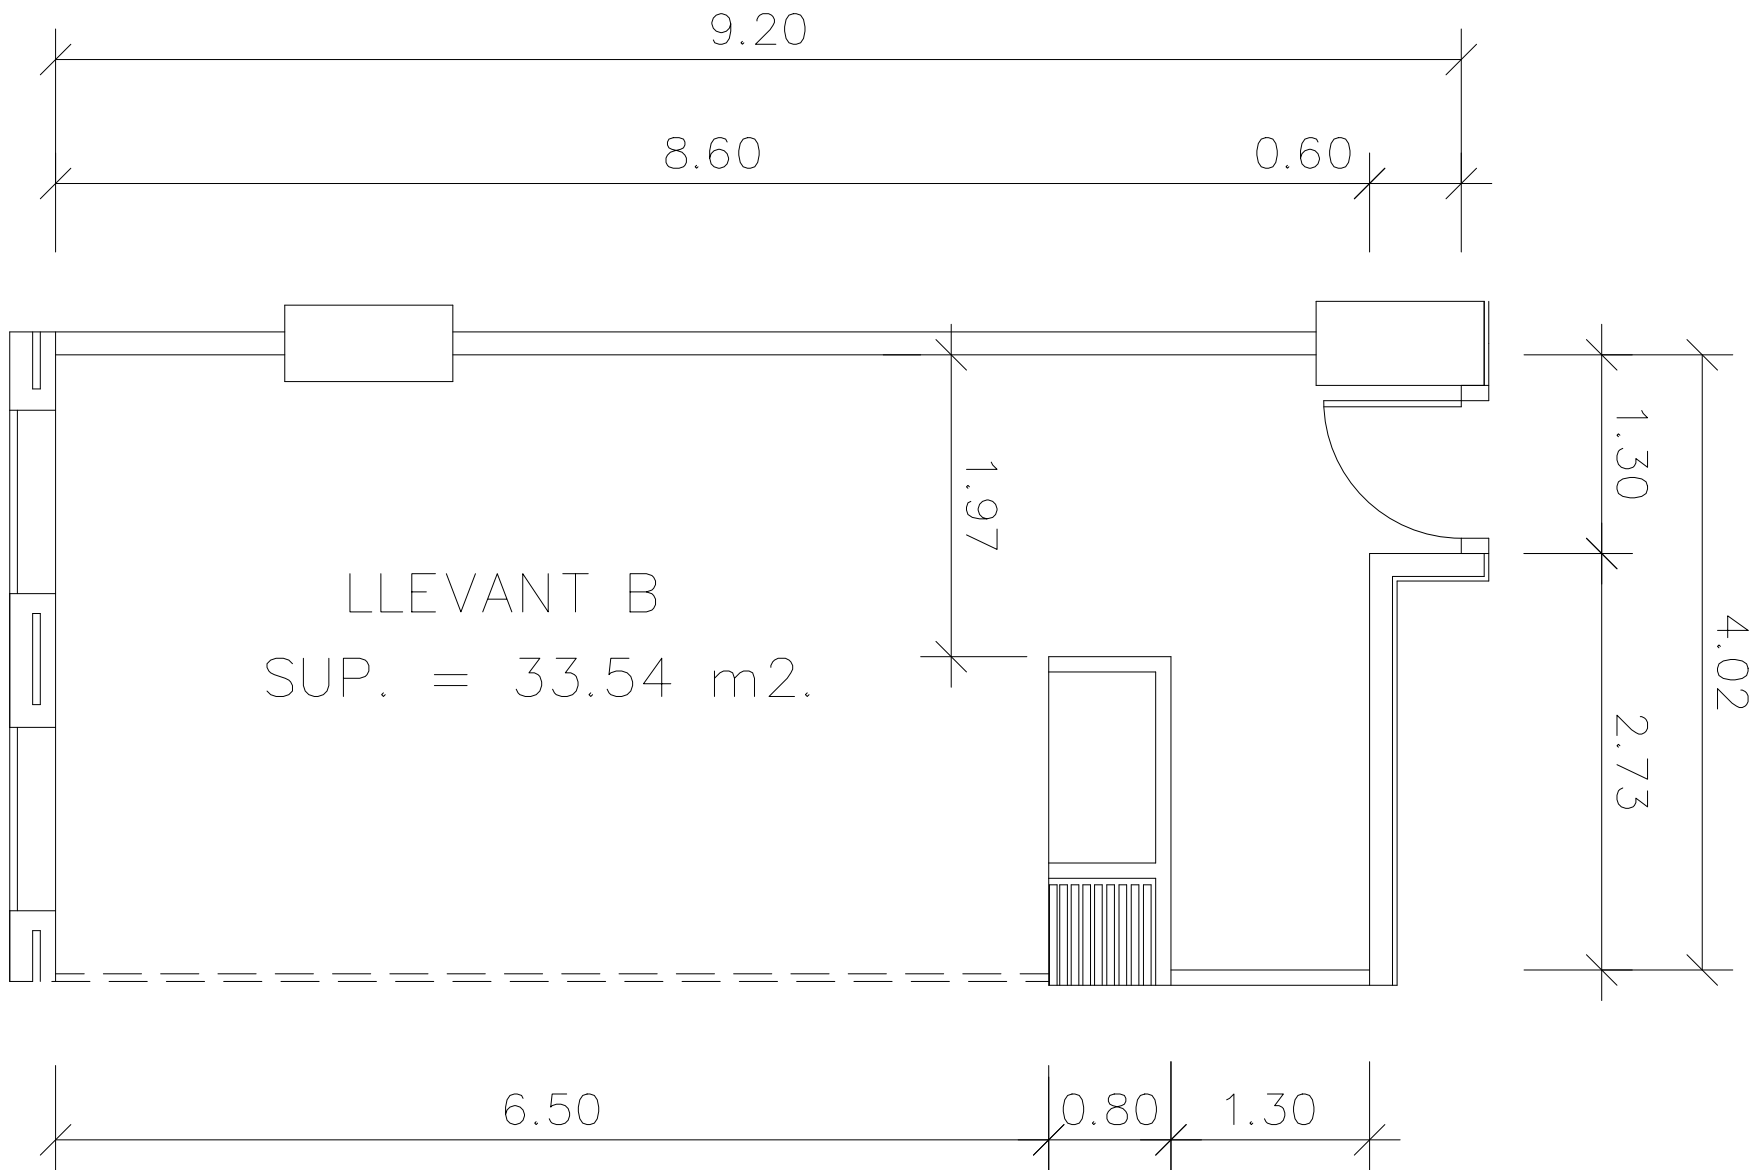

# **HOTEL REY JUAN CARLOS I**

**PLANOS/MAPS**

HOTEL REY JUAN CARLOS I  
PLANTA MEZZANINO

TV Y TEL  
380/15 KW  
220/8 KW

SALON MARENOSTRUM "A"

SALON MARENOSTRUM "B"

SALON MARENOSTRUM "C"

MARENOSTRUM D  
 SUP. = 179.87 M2.  
 ALTURA = 4.00 M.

SUP. = 58,76 M2.

TV Y TEL  
 380/9 KW  
 220/5 KW

TV Y TEL  
 380/9 KW  
 220/5 KW

SALON MARENOSTRUM "D"

SALON MARENOSTRUM "E"

SALON MARENSOTRUM "F"

SALON TERRAL  
SUP. = 209.95 M2.

SECCION CON LAS DIFERENTES ALTURAS

SALONES YASMIN ( planta baja )

SALON YASMIN B