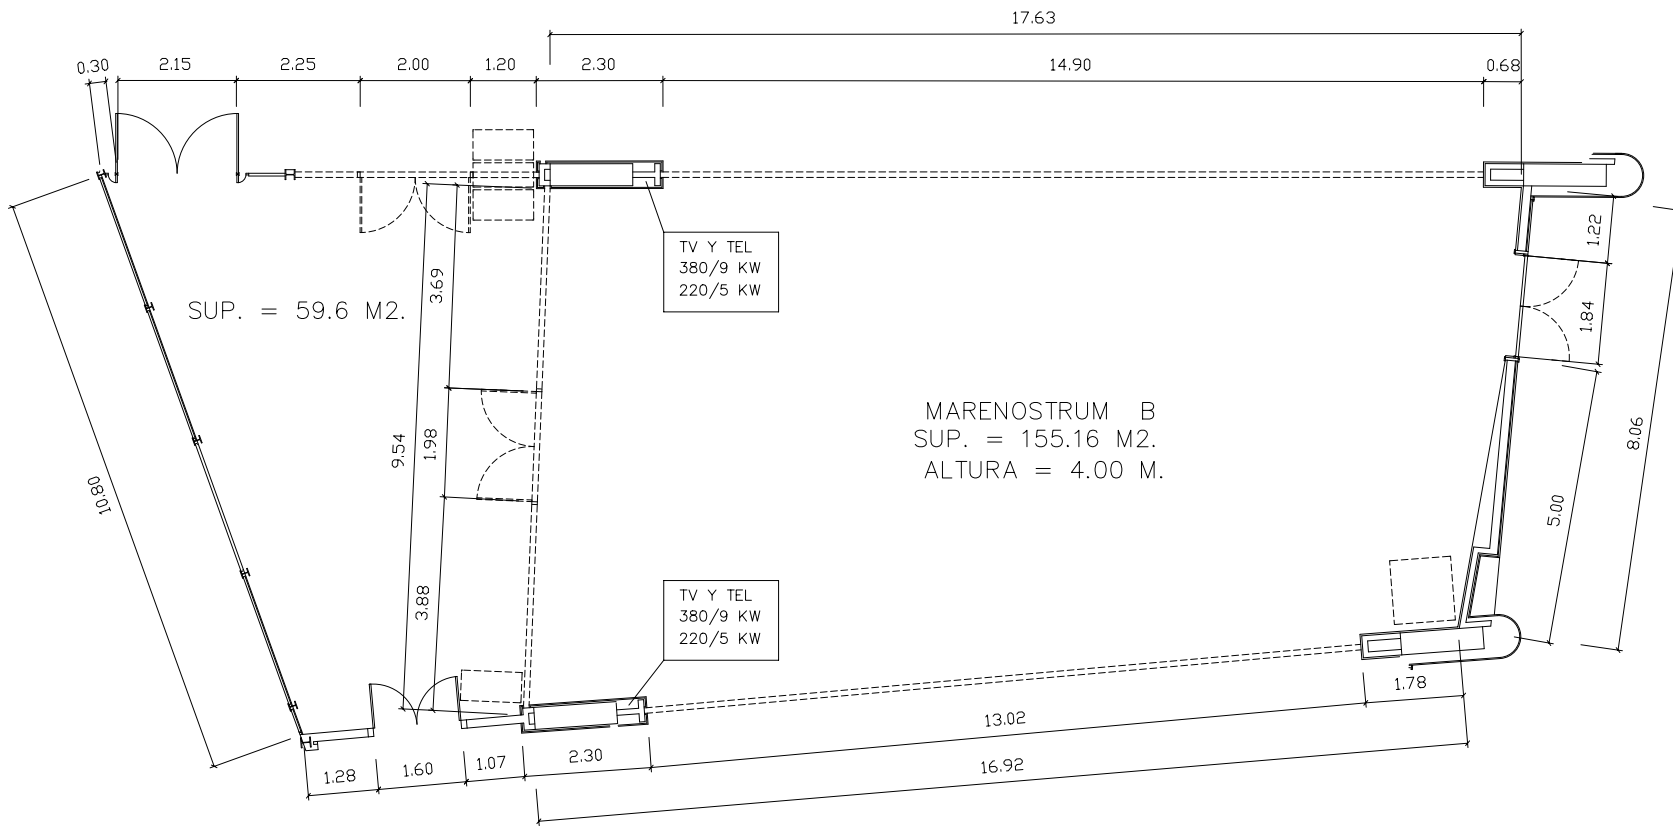

# **HOTEL REY JUAN CARLOS I**

**PLANOS/MAPS**

HOTEL REY JUAN CARLOS I  
PLANTA MEZZANINO

TV Y TEL  
380/15 KW  
220/8 KW

SALON MARENOSTRUM "A"

SALON MARENOSTRUM "B"

SALON MARENOSTRUM "C"

MARENOSTRUM D  
 SUP. = 179.87 M2.  
 ALTURA = 4.00 M.

SUP. = 58,76 M2.

TV Y TEL  
 380/9 KW  
 220/5 KW

TV Y TEL  
 380/9 KW  
 220/5 KW

SALON MARENOSTRUM "D"

SALON MARENOSTRUM "E"

SALON MARENSOTRUM "F"

SALON TERRAL  
SUP. = 209.95 M2.

SECCION CON LAS DIFERENTES ALTURAS

SALONES YASMIN ( planta baja )

SALON YASMIN B